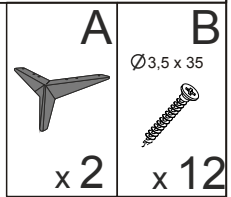

ES ANTES DE EMPEZAR CONSULTE LOS CONSEJOS PARA EL MONTAJE

CR PRIJE POČETKA OBRATITE U okupljanje savjet u DODATKU

TR BAKIN BAŞLAMADAN ÖNCE EK OLARAK MONTAJ TAVSİYELER İÇİN

I

II

III

IV

V

B
Ø3,5 x 35
x 9

VI

VII

VIII