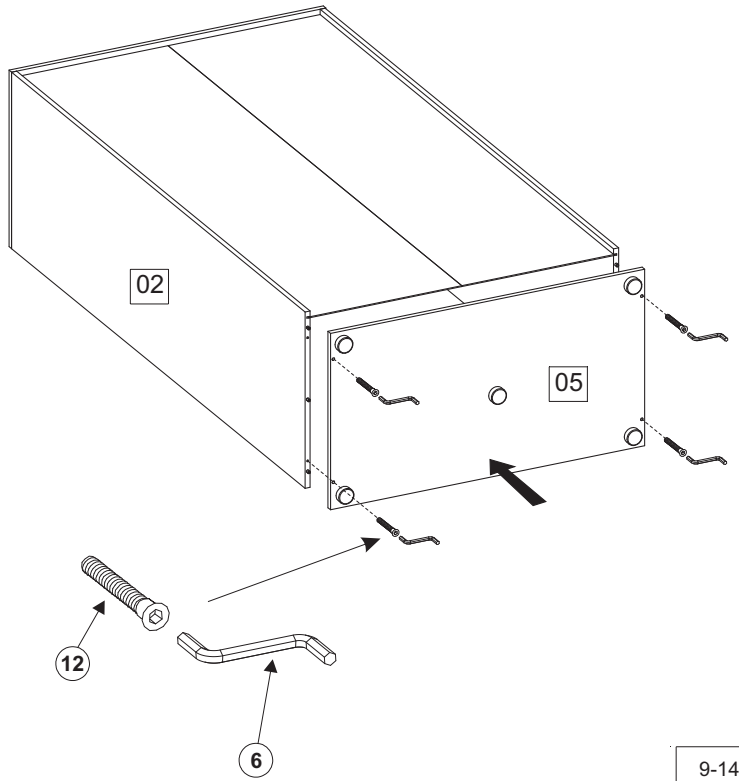

"SYSTEM ONE" - SZA2D