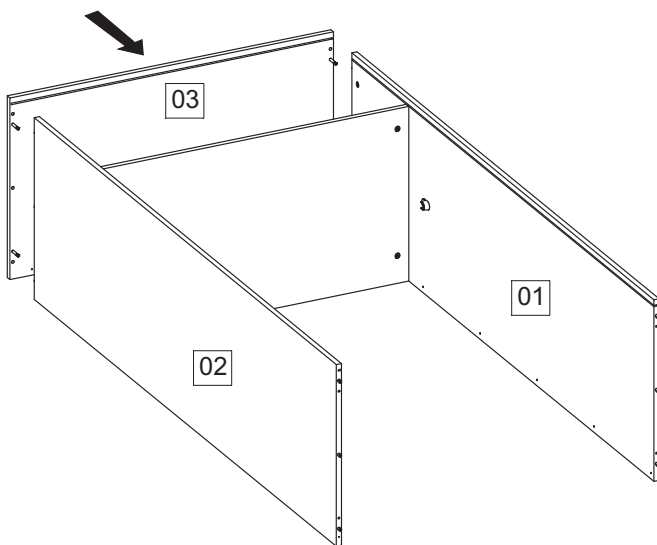

"SYSTEM ONE" - SZA2D