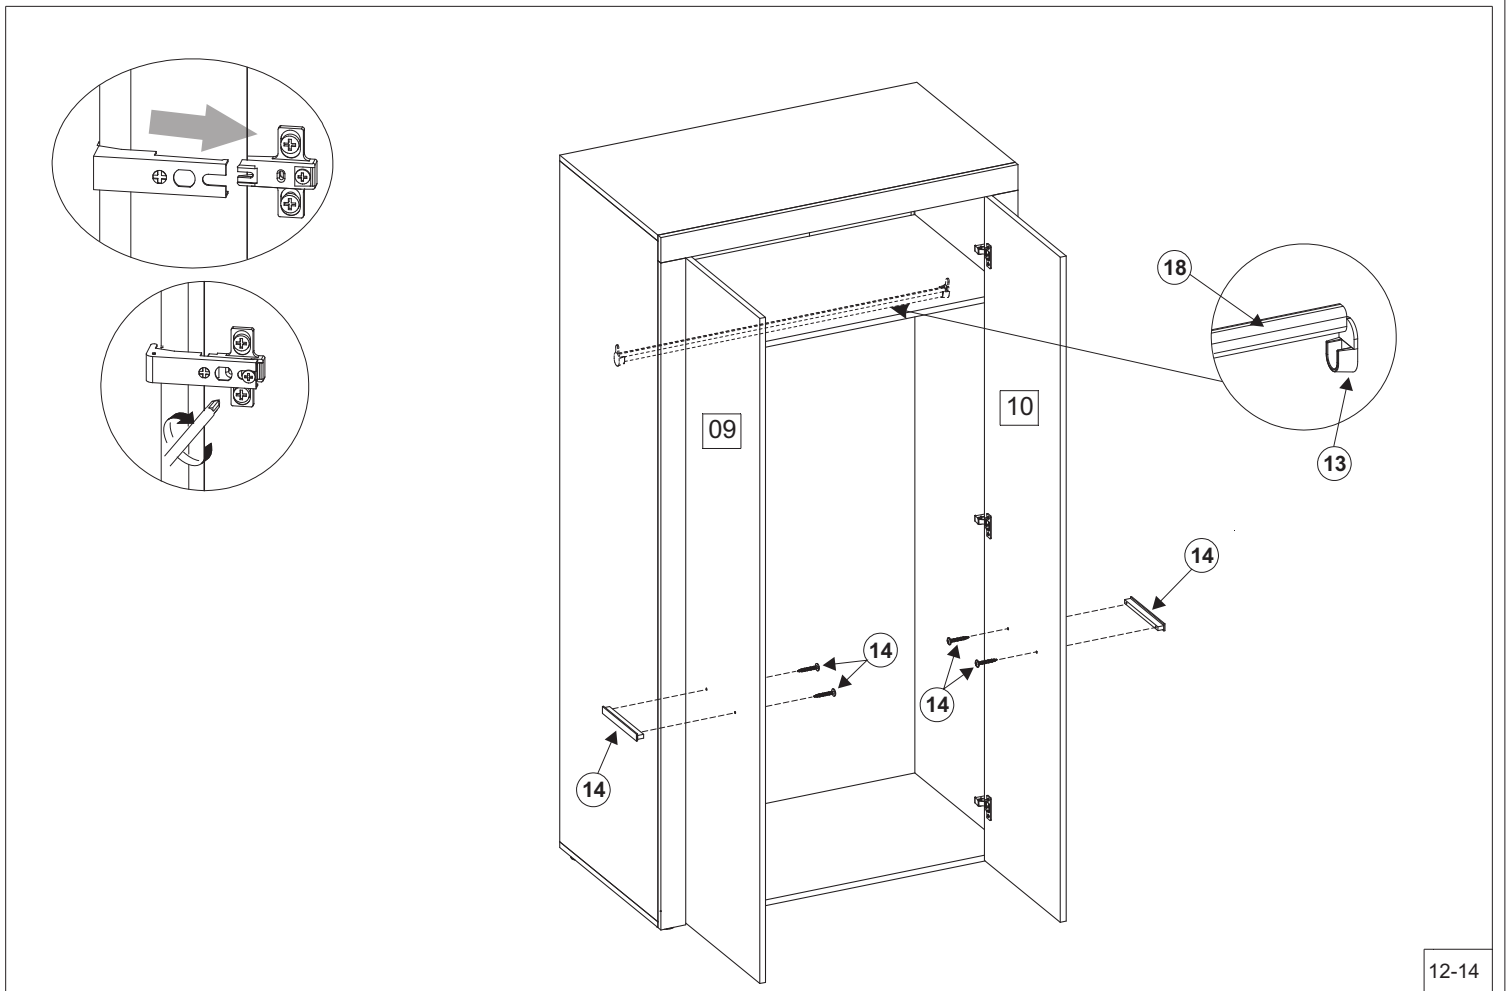

"SYSTEM ONE" - SZA2D

“SYSTEM ONE” - SZA2D

13-14

“SYSTEM ONE” - SZA2D

Nazwa towaru	Długość	Szerokość	Wysokość	Nr elementu
System_one_sza2D_bok-lewy	1868	550	16	01
System_one_sza2D_bok-prawy	1868	550	16	02
System_one_sza2D_blat-górny	1000	550	16	03
System_one_sza2D_półka	966	529	16	04
System_one_sza2D_blat-dolny	1000	550	16	05
System_one_sza2D_listwa_pionowa-lewa	1830	70	16	06
System_one_sza2D_listwa_pionowa-prawa	1830	70	16	07
System_one_sza2D_listwa_pozioma	1000	70	16	08
System_one_sza2D_drzwi-lewe	1825	425	16	09
System_one_sza2D_drzwi-prawe	1825	425	16	10
System_one_sza2D_ściana_tylna	1878	487	3	11