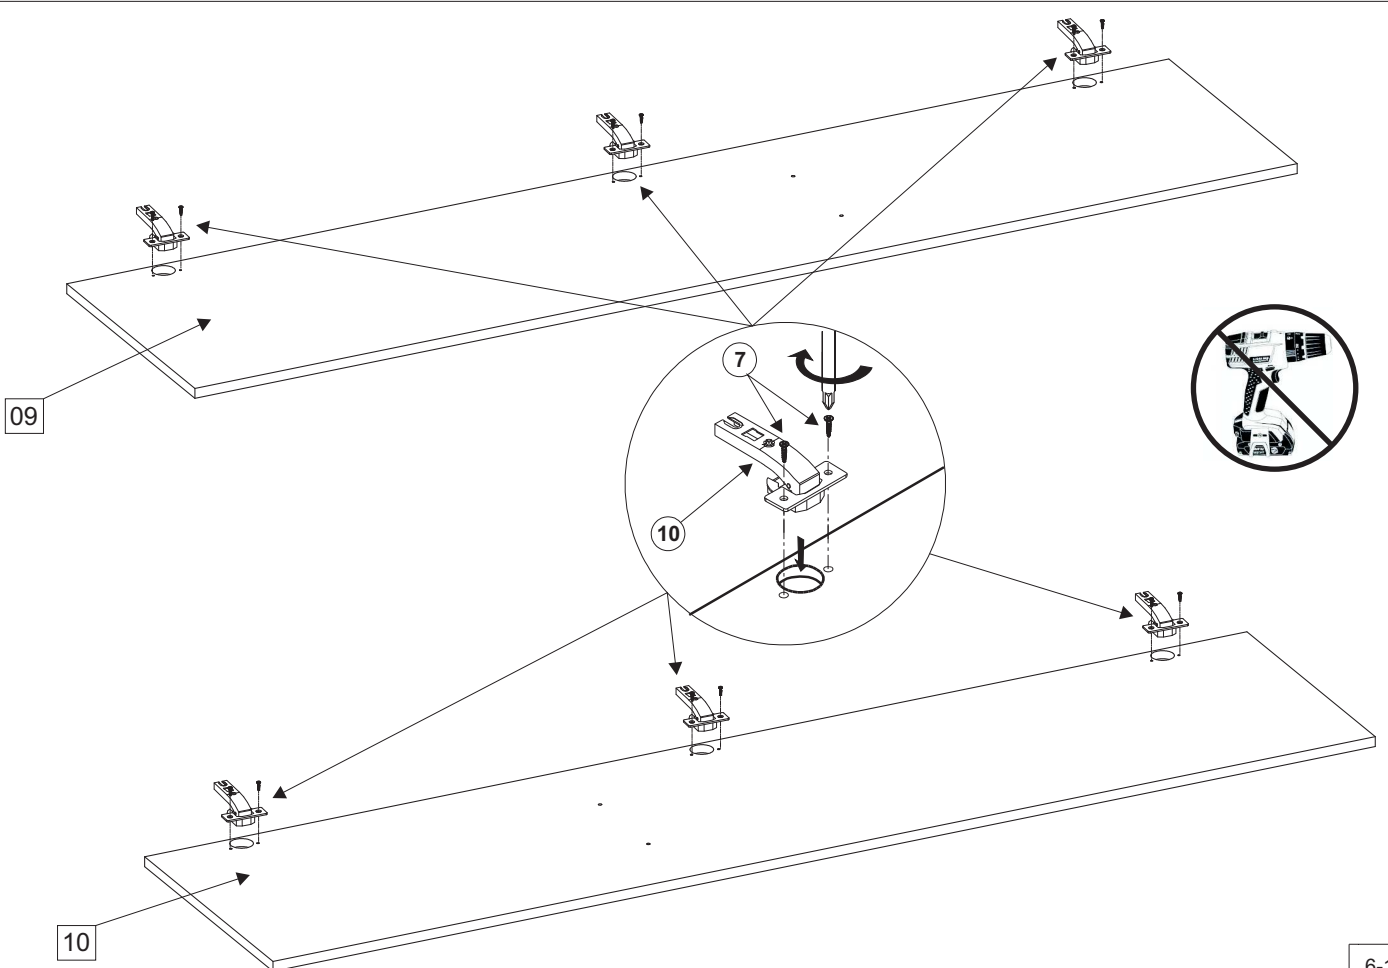

"SYSTEM ONE" - SZA2D