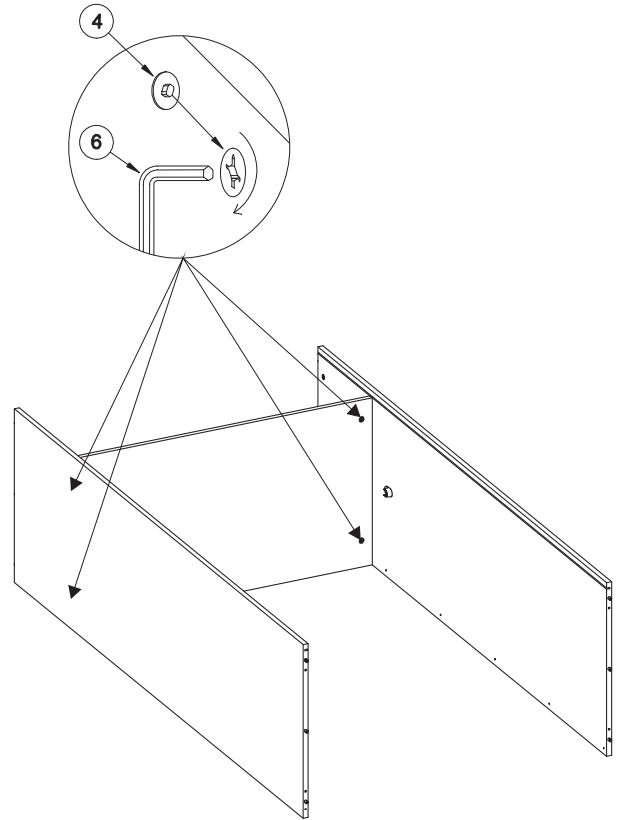

"SYSTEM ONE" - SZA2D