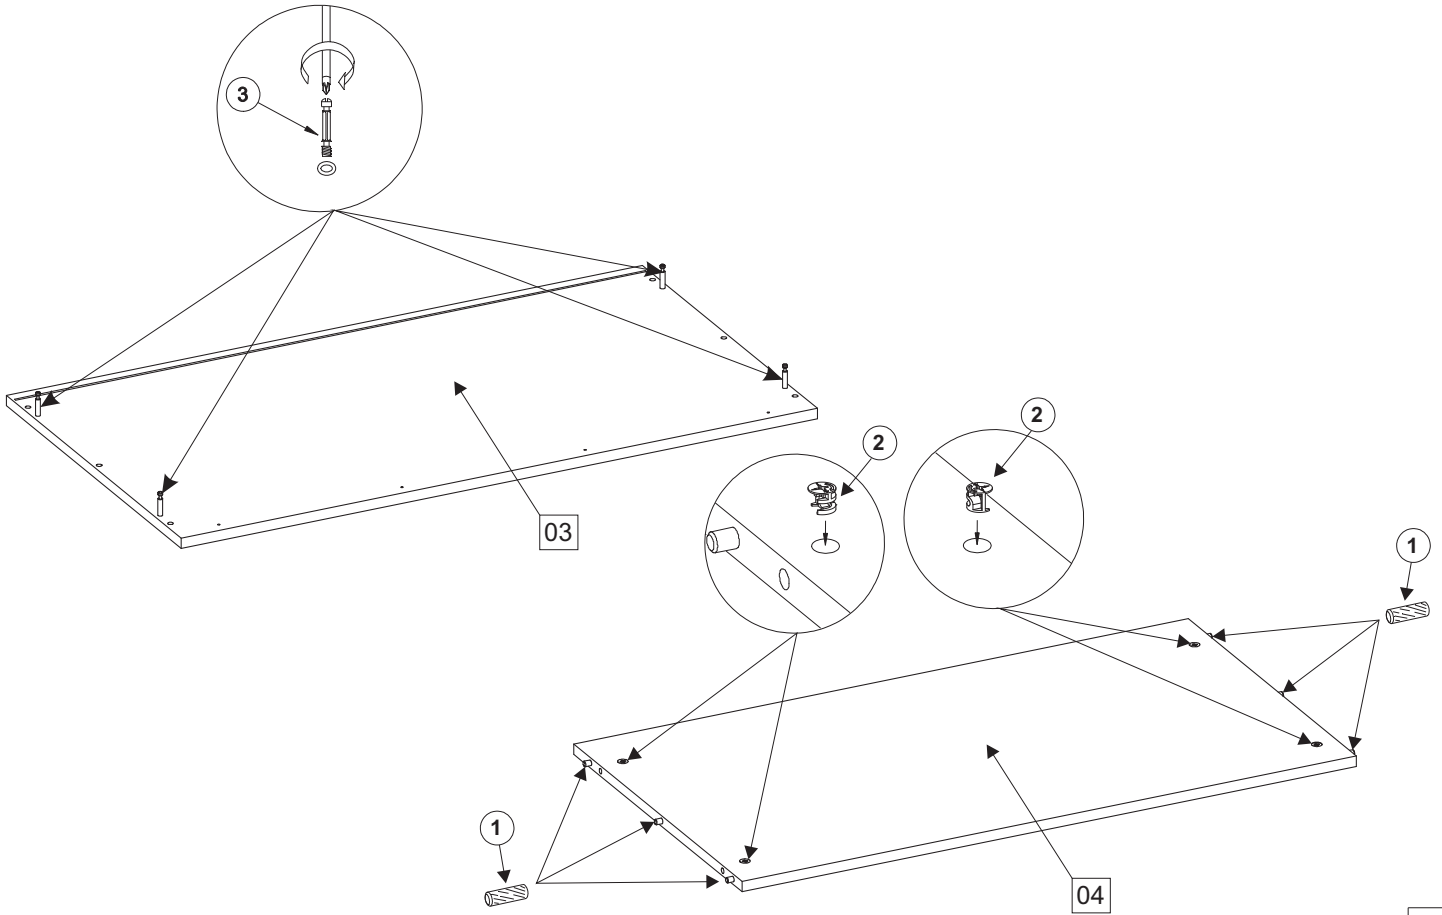

"SYSTEM ONE" - SZA2D

①	∅8x35	18x	⑱		1 x
②		8 x	⑲	3x20 	6 x
③		8 x	⑳		2 x
④		8 x			
⑤		5 x			
⑥		1 x			
⑦	3,5x16 	15 x			
⑧		18 x			
⑨		1 x			
⑩		6 x			
⑪		6 x			
⑫		4 x			
⑬		2 x			
⑭	 	2 x			
⑮	 	1 x			
⑯	 	16 x			
⑰	4x16 	40 x			

"SYSTEM ONE" - SZA2D

"SYSTEM ONE" - SZA2D

3-14

"SYSTEM ONE" - SZA2D

4-14

"SYSTEM ONE" - SZA2D

5-14

"SYSTEM ONE" - SZA2D

6-14

"SYSTEM ONE" - SZA2D

7-14

"SYSTEM ONE" - SZA2D

8-14

"SYSTEM ONE" - SZA2D

"SYSTEM ONE" - SZA2D

"SYSTEM ONE" - SZA2D

"SYSTEM ONE" - SZA2D

“SYSTEM ONE” - SZA2D

13-14

“SYSTEM ONE” - SZA2D

Nazwa towaru	Długość	Szerokość	Wysokość	Nr elementu
System_one_sza2D_bok-lewy	1868	550	16	01
System_one_sza2D_bok-prawy	1868	550	16	02
System_one_sza2D_blat-górny	1000	550	16	03
System_one_sza2D_półka	966	529	16	04
System_one_sza2D_blat-dolny	1000	550	16	05
System_one_sza2D_listwa_pionowa-lewa	1830	70	16	06
System_one_sza2D_listwa_pionowa-prawa	1830	70	16	07
System_one_sza2D_listwa_pozioma	1000	70	16	08
System_one_sza2D_drzwi-lewe	1825	425	16	09
System_one_sza2D_drzwi-prawe	1825	425	16	10
System_one_sza2D_ściana_tylna	1878	487	3	11