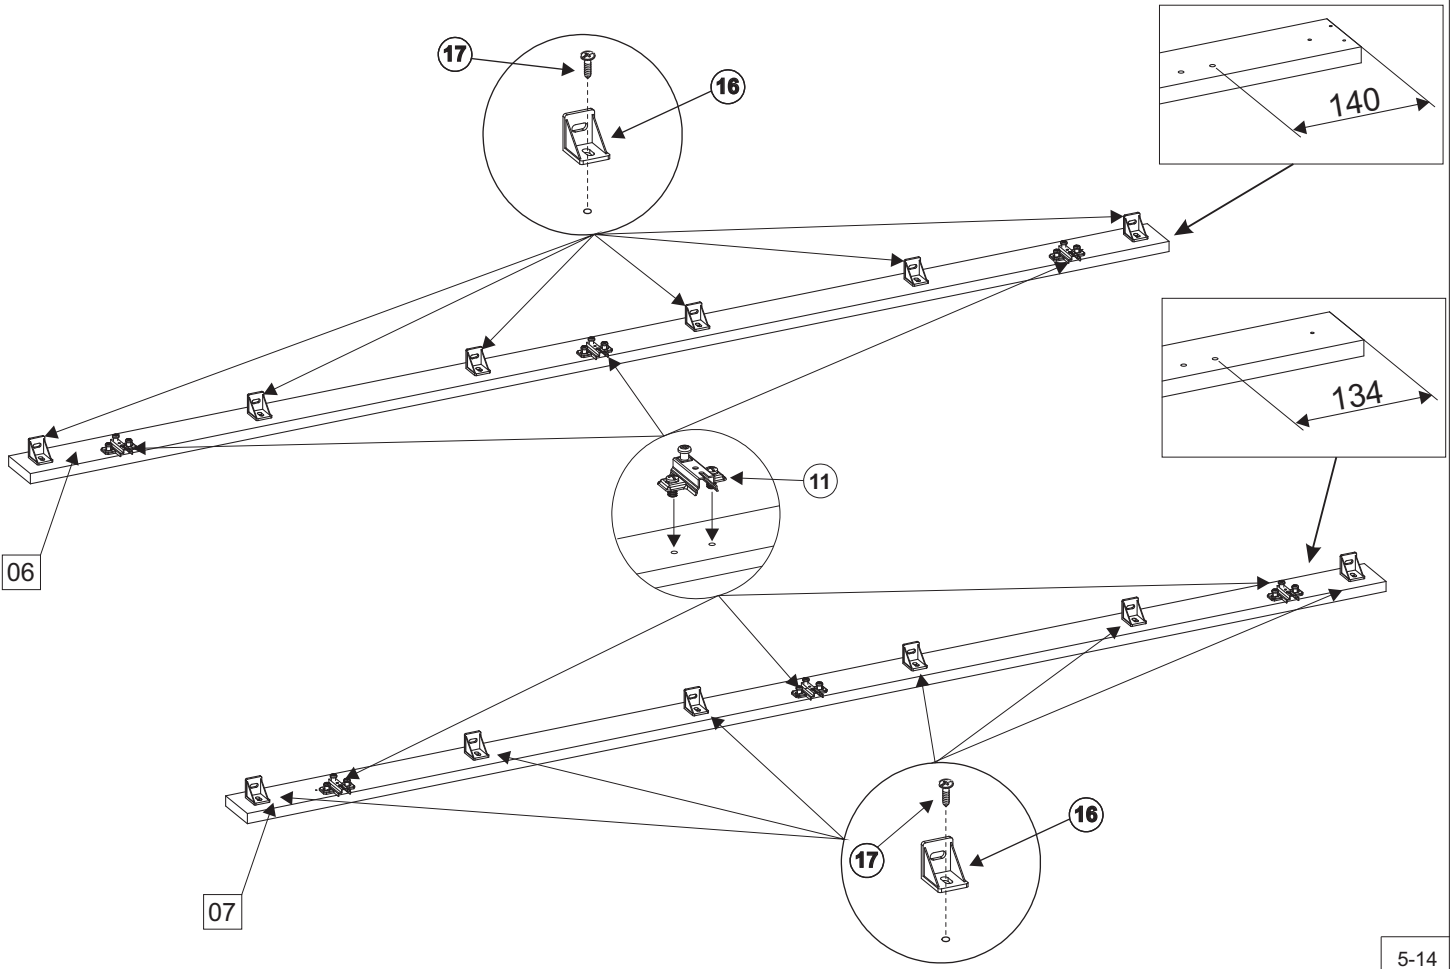

"SYSTEM ONE" - SZA2D

①	∅8x35	18x	⑱		1 x
②		8 x	⑲	3x20 	6 x
③		8 x	⑳		2 x
④		8 x			
⑤		5 x			
⑥		1 x			
⑦	3,5x16 	15 x			
⑧		18 x			
⑨		1 x			
⑩		6 x			
⑪		6 x			
⑫		4 x			
⑬		2 x			
⑭	 	2 x			
⑮	 	1 x			
⑯	 	16 x			
⑰	4x16 	40 x			

"SYSTEM ONE" - SZA2D

"SYSTEM ONE" - SZA2D

3-14

"SYSTEM ONE" - SZA2D

4-14

"SYSTEM ONE" - SZA2D

5-14

"SYSTEM ONE" - SZA2D

6-14

"SYSTEM ONE" - SZA2D

7-14

"SYSTEM ONE" - SZA2D

8-14

"SYSTEM ONE" - SZA2D

"SYSTEM ONE" - SZA2D

"SYSTEM ONE" - SZA2D

"SYSTEM ONE" - SZA2D

“SYSTEM ONE” - SZA2D

13-14

“SYSTEM ONE” - SZA2D

Nazwa towaru	Długość	Szerokość	Wysokość	Nr elementu
System_one_sza2D_bok-lewy	1868	550	16	01
System_one_sza2D_bok-prawy	1868	550	16	02
System_one_sza2D_blat-górny	1000	550	16	03
System_one_sza2D_półka	966	529	16	04
System_one_sza2D_blat-dolny	1000	550	16	05
System_one_sza2D_listwa_pionowa-lewa	1830	70	16	06
System_one_sza2D_listwa_pionowa-prawa	1830	70	16	07
System_one_sza2D_listwa_pozioma	1000	70	16	08
System_one_sza2D_drzwi-lewe	1825	425	16	09
System_one_sza2D_drzwi-prawe	1825	425	16	10
System_one_sza2D_ściana_tylna	1878	487	3	11