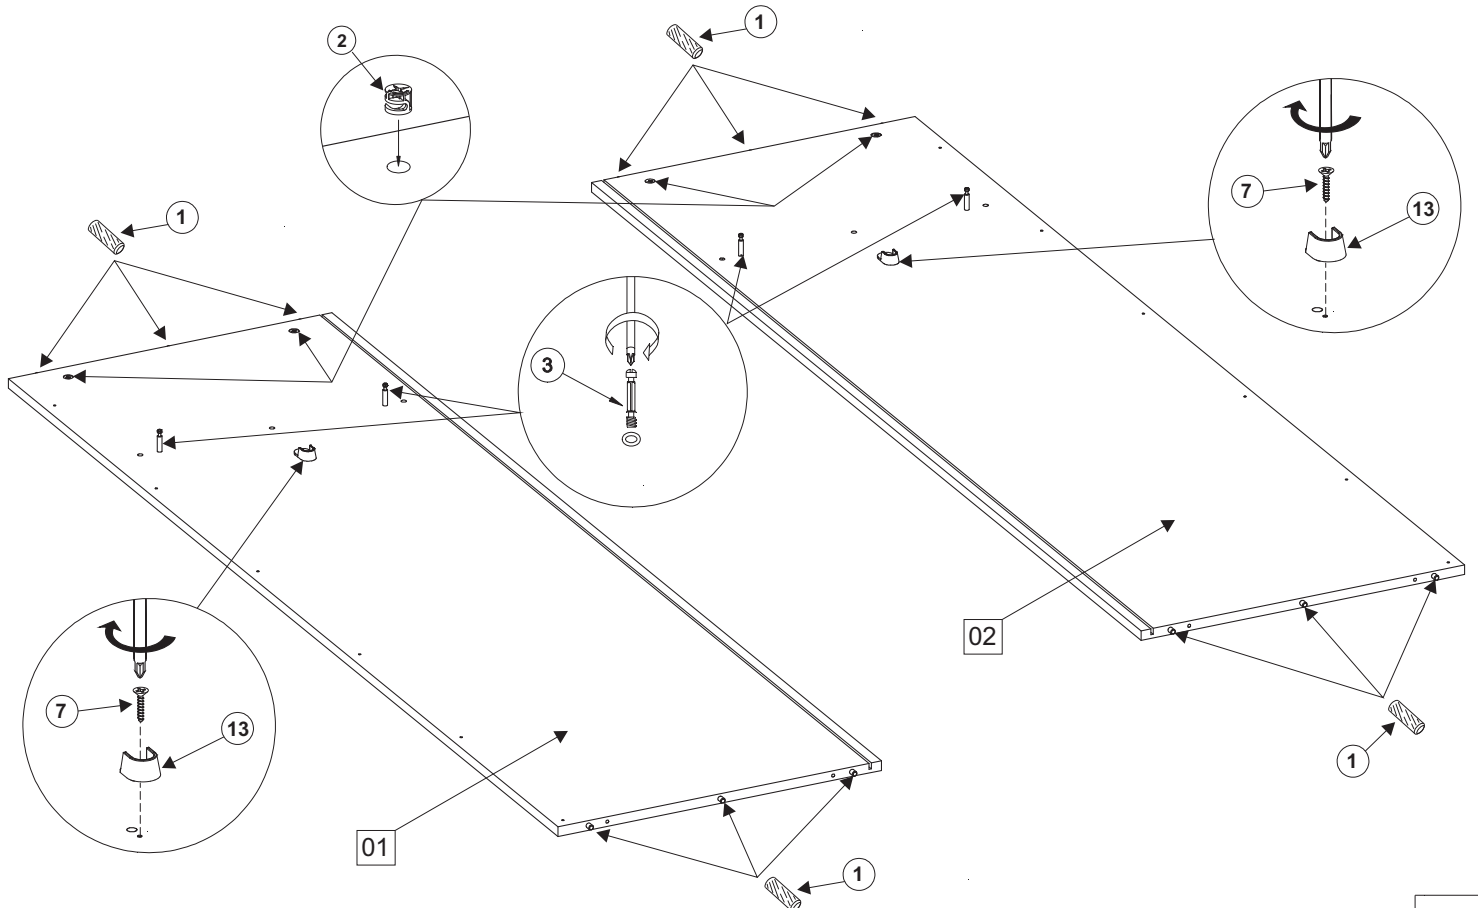

"SYSTEM ONE" - SZA2D