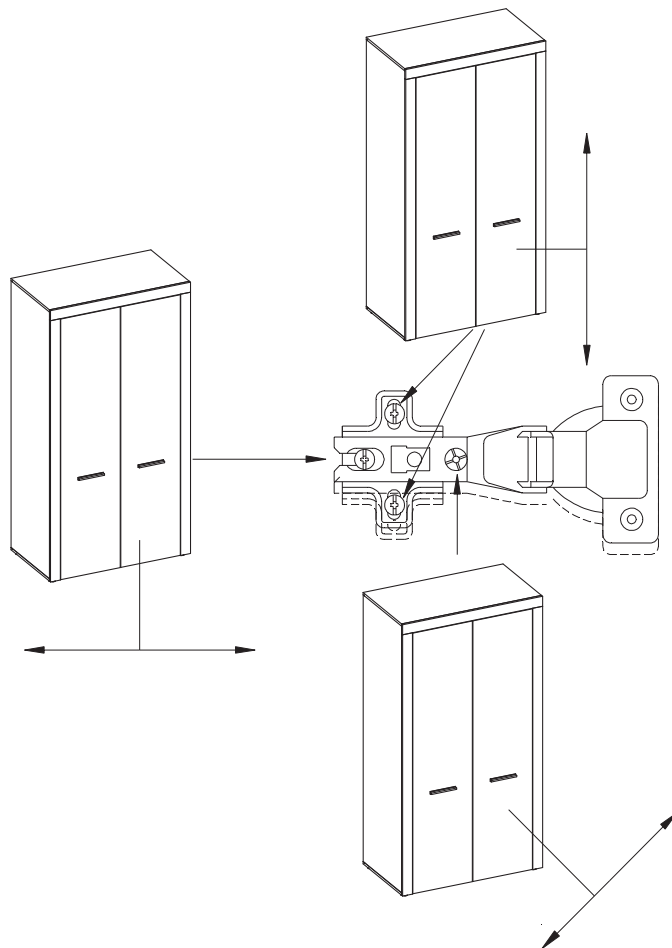

"SYSTEM ONE" - SZA2D

“SYSTEM ONE” - SZA2D

13-14

“SYSTEM ONE” - SZA2D

Nazwa towaru	Długość	Szerokość	Wysokość	Nr elementu
System_one_sza2D_bok-lewy	1868	550	16	01
System_one_sza2D_bok-prawy	1868	550	16	02
System_one_sza2D_blat-górny	1000	550	16	03
System_one_sza2D_półka	966	529	16	04
System_one_sza2D_blat-dolny	1000	550	16	05
System_one_sza2D_listwa_pionowa-lewa	1830	70	16	06
System_one_sza2D_listwa_pionowa-prawa	1830	70	16	07
System_one_sza2D_listwa_pozioma	1000	70	16	08
System_one_sza2D_drzwi-lewe	1825	425	16	09
System_one_sza2D_drzwi-prawe	1825	425	16	10
System_one_sza2D_ściana_tylna	1878	487	3	11