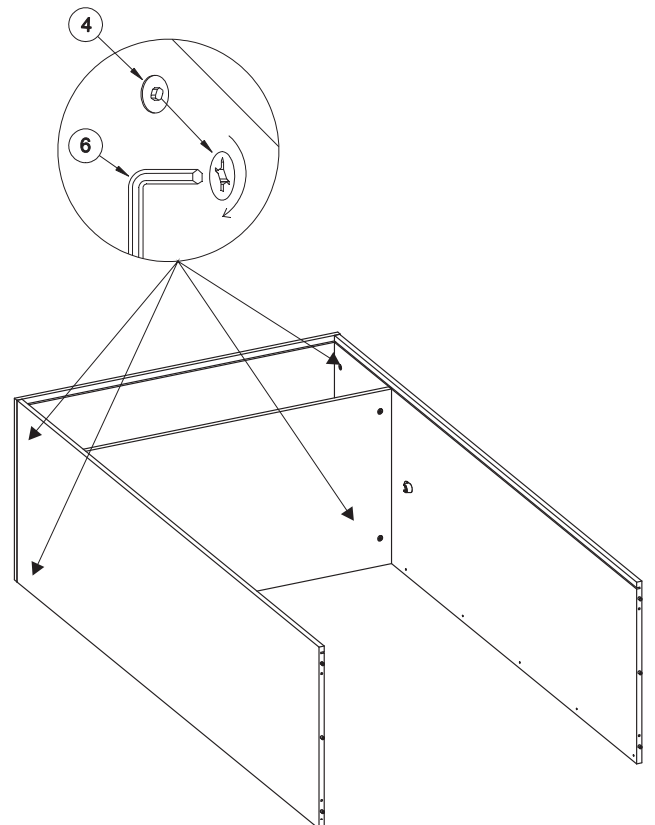

"SYSTEM ONE" - SZA2D