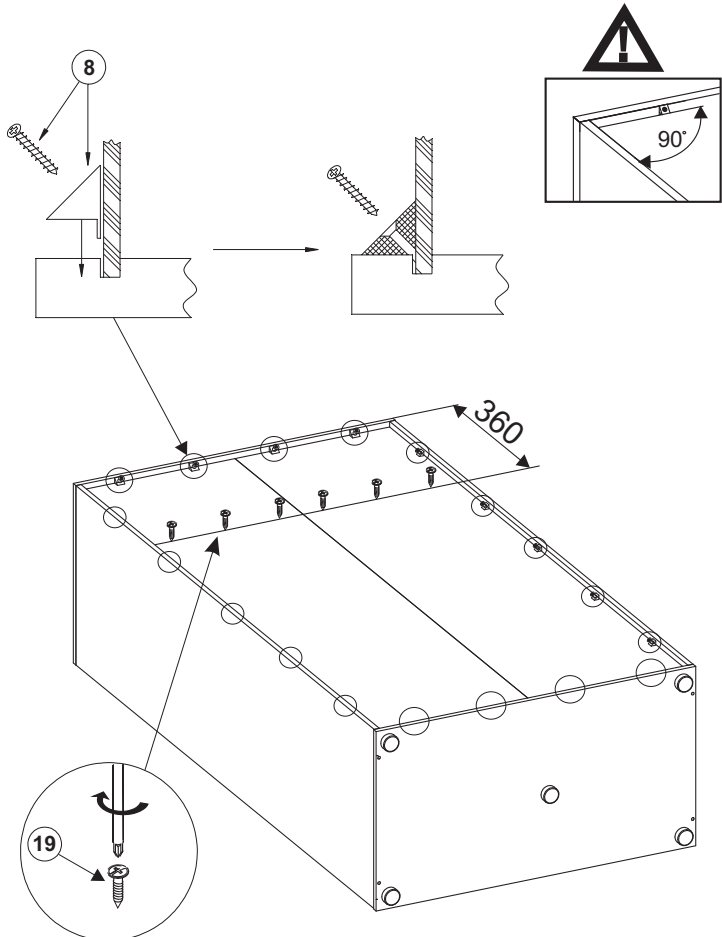

"SYSTEM ONE" - SZA2D