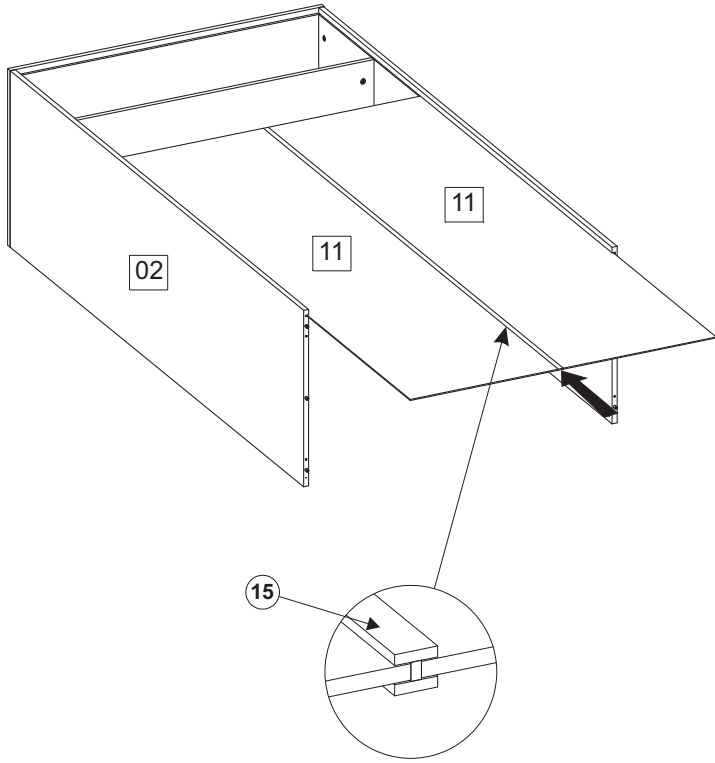

"SYSTEM ONE" - SZA2D