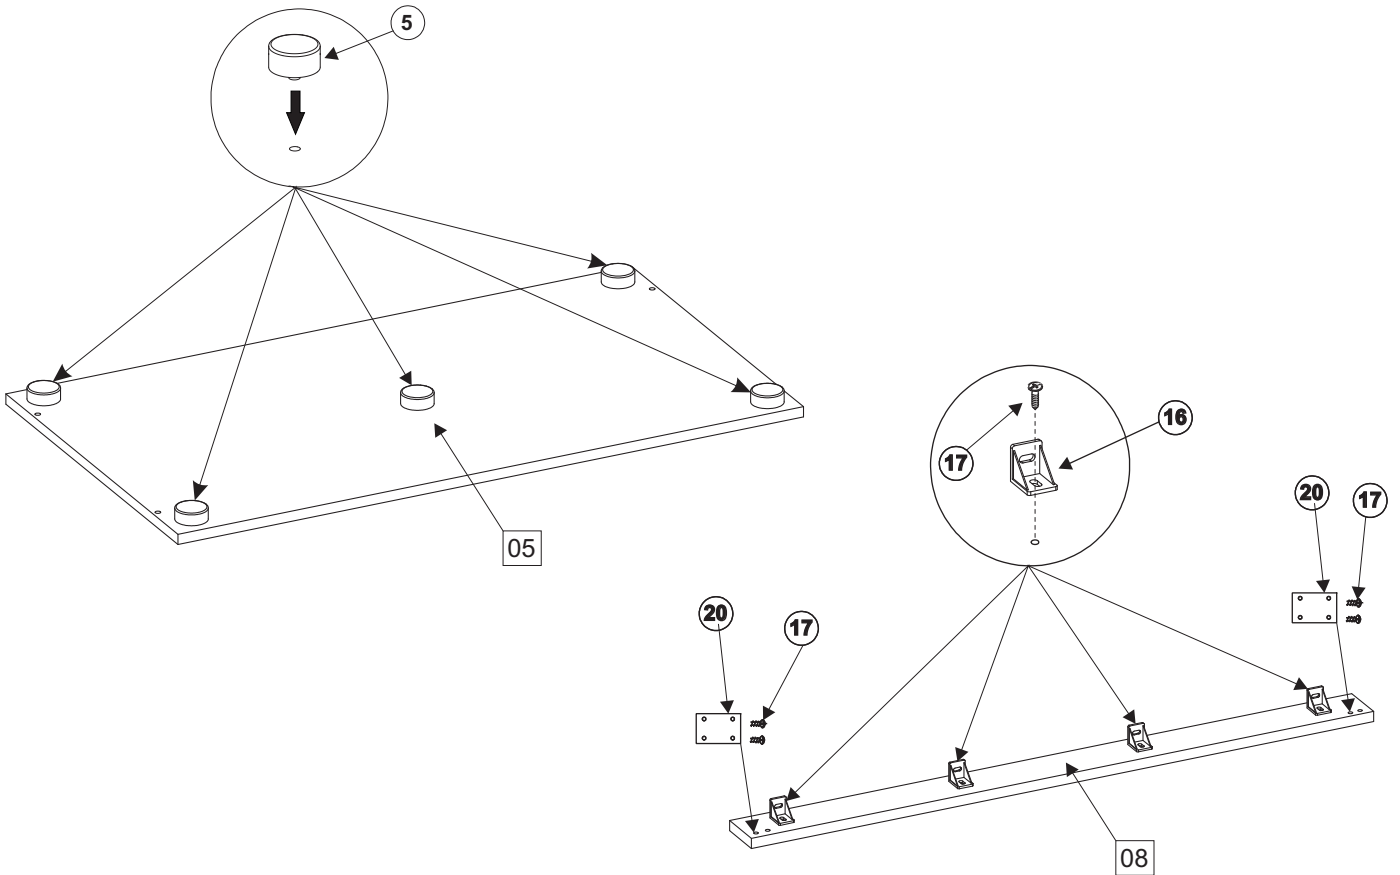

"SYSTEM ONE" - SZA2D

①	∅8x35	18x	⑱		1 x
②		8 x	⑲	3x20 	6 x
③		8 x	⑳		2 x
④		8 x			
⑤		5 x			
⑥		1 x			
⑦	3,5x16 	15 x			
⑧		18 x			
⑨		1 x			
⑩		6 x			
⑪		6 x			
⑫		4 x			
⑬		2 x			
⑭	 	2 x			
⑮	 	1 x			
⑯	 	16 x			
⑰	4x16 	40 x			

"SYSTEM ONE" - SZA2D

"SYSTEM ONE" - SZA2D

3-14

"SYSTEM ONE" - SZA2D

4-14

"SYSTEM ONE" - SZA2D

5-14

"SYSTEM ONE" - SZA2D

6-14

"SYSTEM ONE" - SZA2D

7-14

"SYSTEM ONE" - SZA2D

8-14

"SYSTEM ONE" - SZA2D

"SYSTEM ONE" - SZA2D

"SYSTEM ONE" - SZA2D

"SYSTEM ONE" - SZA2D

“SYSTEM ONE” - SZA2D

13-14

“SYSTEM ONE” - SZA2D

Nazwa towaru	Długość	Szerokość	Wysokość	Nr elementu
System_one_sza2D_bok-lewy	1868	550	16	01
System_one_sza2D_bok-prawy	1868	550	16	02
System_one_sza2D_blat-górny	1000	550	16	03
System_one_sza2D_półka	966	529	16	04
System_one_sza2D_blat-dolny	1000	550	16	05
System_one_sza2D_listwa_pionowa-lewa	1830	70	16	06
System_one_sza2D_listwa_pionowa-prawa	1830	70	16	07
System_one_sza2D_listwa_pozioma	1000	70	16	08
System_one_sza2D_drzwi-lewe	1825	425	16	09
System_one_sza2D_drzwi-prawe	1825	425	16	10
System_one_sza2D_ściana_tylna	1878	487	3	11