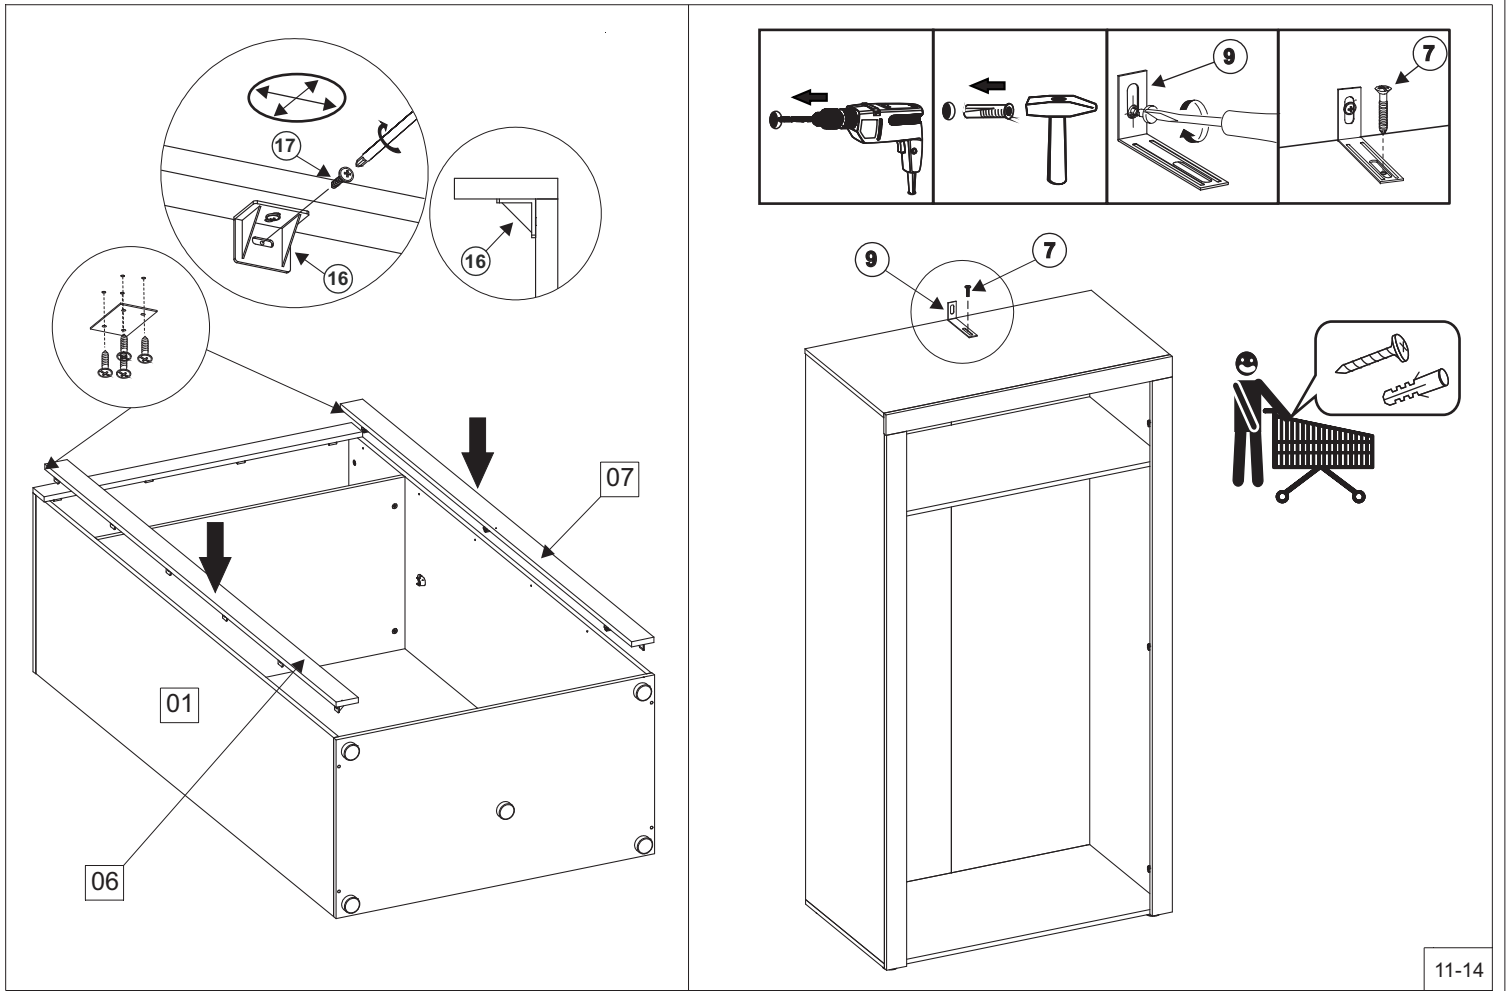

"SYSTEM ONE" - SZA2D

“SYSTEM ONE” - SZA2D

13-14

“SYSTEM ONE” - SZA2D

Nazwa towaru	Długość	Szerokość	Wysokość	Nr elementu
System_one_sza2D_bok-lewy	1868	550	16	01
System_one_sza2D_bok-prawy	1868	550	16	02
System_one_sza2D_blat-górny	1000	550	16	03
System_one_sza2D_półka	966	529	16	04
System_one_sza2D_blat-dolny	1000	550	16	05
System_one_sza2D_listwa_pionowa-lewa	1830	70	16	06
System_one_sza2D_listwa_pionowa-prawa	1830	70	16	07
System_one_sza2D_listwa_pozioma	1000	70	16	08
System_one_sza2D_drzwi-lewe	1825	425	16	09
System_one_sza2D_drzwi-prawe	1825	425	16	10
System_one_sza2D_ściana_tylna	1878	487	3	11