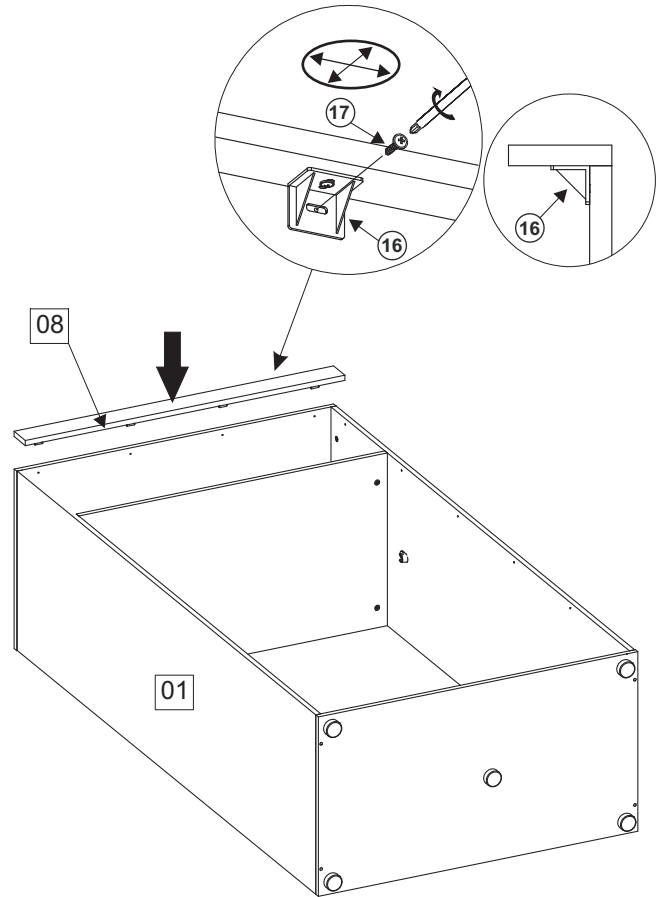

"SYSTEM ONE" - SZA2D