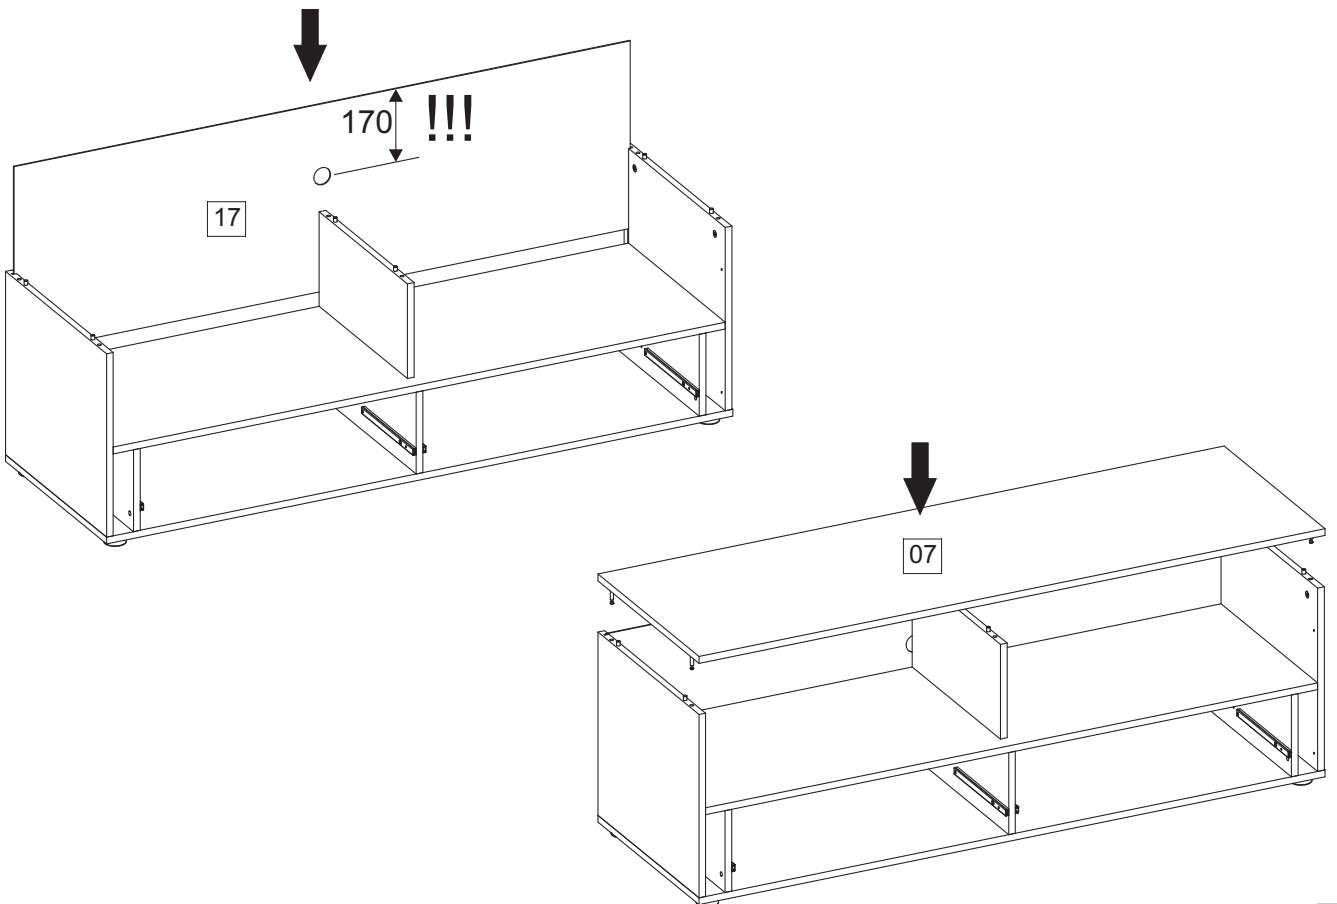

12-16

"SYSTEM ONE" - RTV2S

"SYSTEM ONE" - RTV2S

“SYSTEM ONE” - RTV2S

15-16

“SYSTEM ONE” - RTV2S

Nazwa towaru	Długość	Szerokość	Wysokość	Nr elementu
System_one_rtv2s_bok-lewy	430	484	16	01
System_one_rtv2s_listwa_pionowa-lewa	392	70	16	02
System_one_rtv2s_przegroda-górna	222	423	16	03
System_one_rtv2s_przegroda-dolna	192	463	16	04
System_one_rtv2s_listwa_pionowa-prawa	392	70	16	05
System_one_rtv2s_bok-prawy	430	484	16	06
System_one_rtv2s_blat-górny	1550	484	16	07
System_one_rtv2s_półka	1516	463	16	08
System_one_rtv2s_blat-dolny	1550	484	16	09
System_one_rtv2s_przegroda-boczna	192	463	16	10x2
System_one_rtv2s_listwa_pozioma	1550	70	16	11
System_one_rtv2s_front_szuflady	700	220	16	12
System_one_rtv2s_bok_lewy_szuflady	350	120	12	13
System_one_rtv2s_bok_prawy_szuflady	350	120	12	14
System_one_rtv2s_tył_szuflady	655	105	12,5	15
System_one_rtv2s_dno_szuflady	665	357	3	16
System_one_rtv2s_ściana_tylna	1526	440	3	17