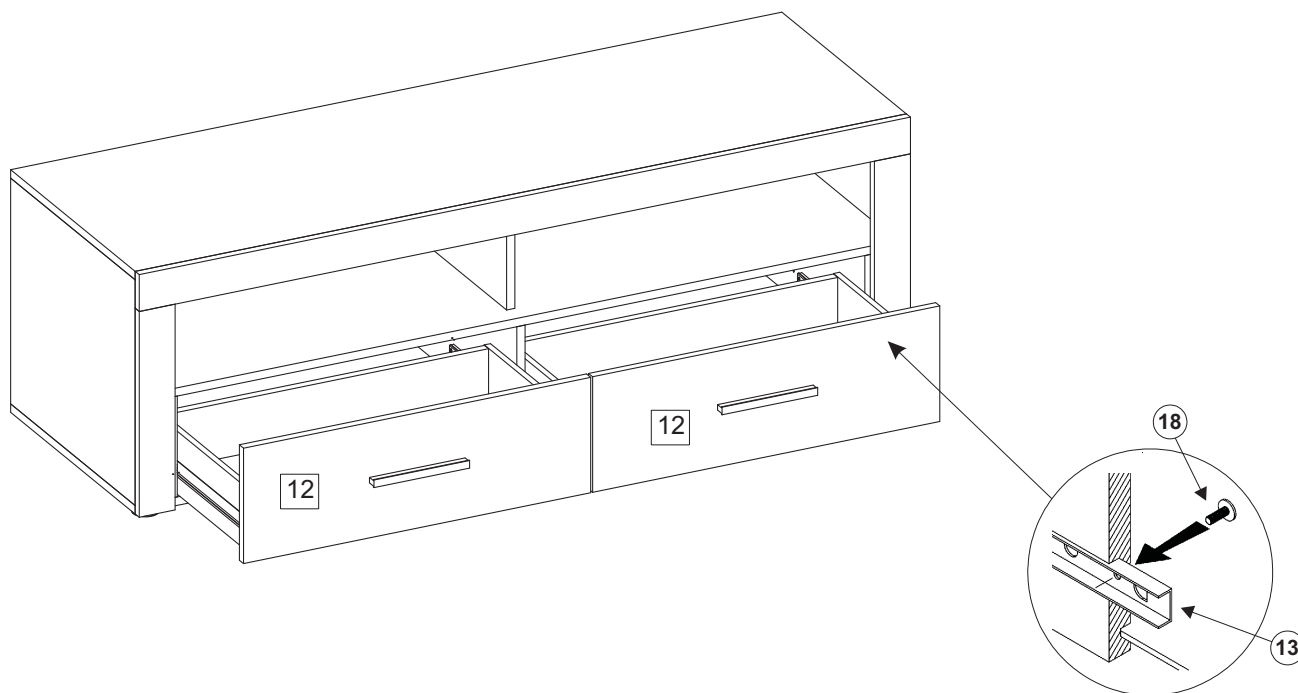

12-16

"SYSTEM ONE" - RTV2S

"SYSTEM ONE" - RTV2S

“SYSTEM ONE” - RTV2S

15-16

“SYSTEM ONE” - RTV2S

Nazwa towaru	Długość	Szerokość	Wysokość	Nr elementu
System_one_rtv2s_bok-lewy	430	484	16	01
System_one_rtv2s_listwa_pionowa-lewa	392	70	16	02
System_one_rtv2s_przegroda-górna	222	423	16	03
System_one_rtv2s_przegroda-dolna	192	463	16	04
System_one_rtv2s_listwa_pionowa-prawa	392	70	16	05
System_one_rtv2s_bok-prawy	430	484	16	06
System_one_rtv2s_blat-górny	1550	484	16	07
System_one_rtv2s_półka	1516	463	16	08
System_one_rtv2s_blat-dolny	1550	484	16	09
System_one_rtv2s_przegroda-boczna	192	463	16	10x2
System_one_rtv2s_listwa_pozioma	1550	70	16	11
System_one_rtv2s_front_szuflady	700	220	16	12
System_one_rtv2s_bok_lewy_szuflady	350	120	12	13
System_one_rtv2s_bok_prawy_szuflady	350	120	12	14
System_one_rtv2s_tył_szuflady	655	105	12,5	15
System_one_rtv2s_dno_szuflady	665	357	3	16
System_one_rtv2s_ściana_tylna	1526	440	3	17