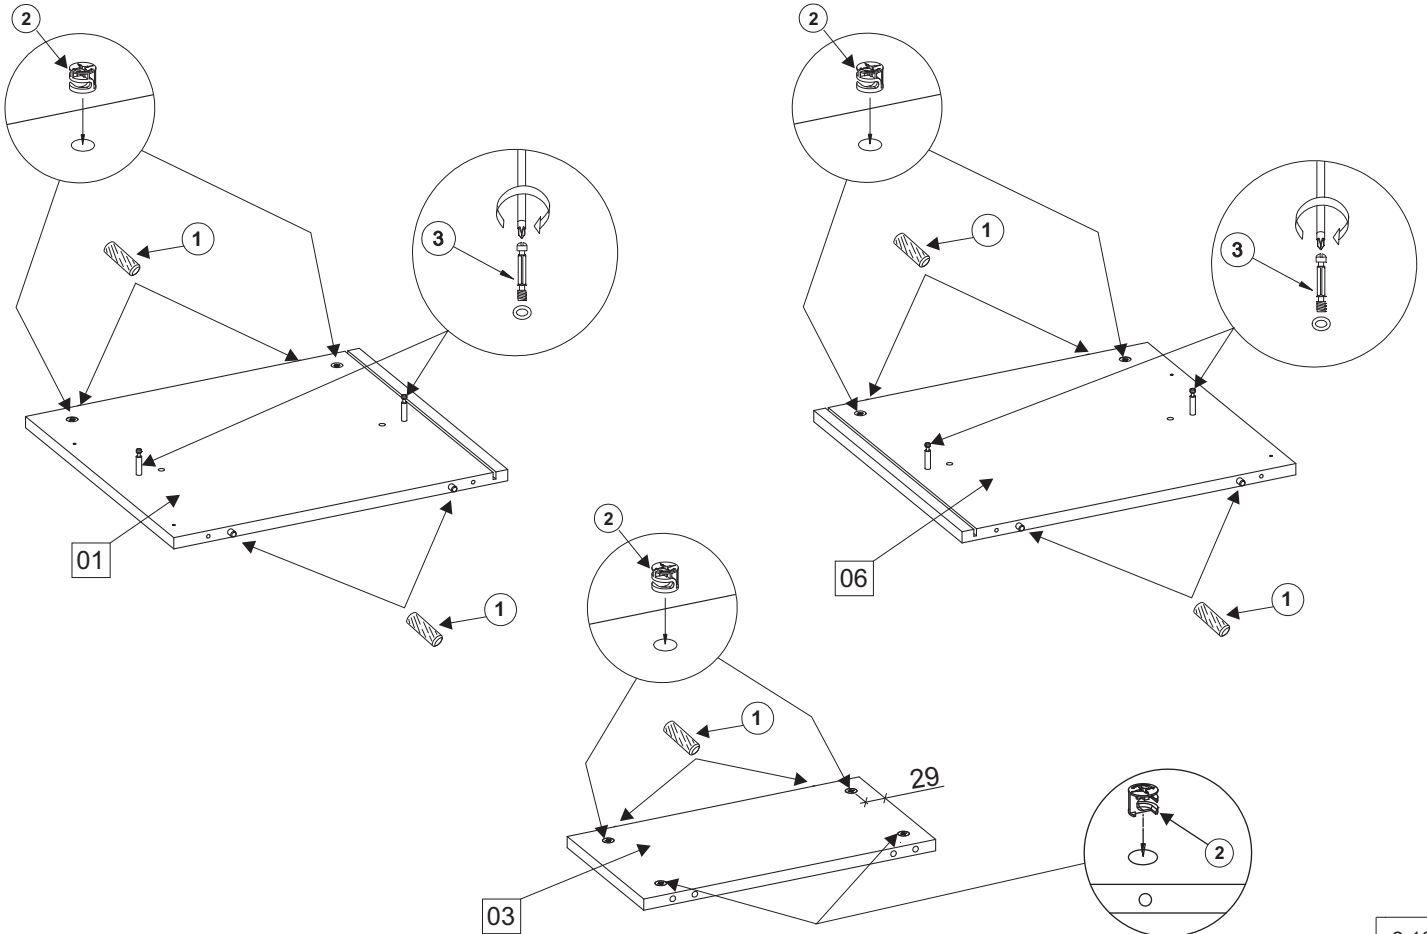

"SYSTEM ONE" - RTV2S

①	∅8x35	20x	⑱	M4x9	4 x
②		14 x	⑲	3x20	25 x
③		10 x	⑳		2 x
④		14 x			
⑤		5 x			
⑥		1 x			
⑦	∅8x60	2 x			
⑧		10 x			
⑨		2 x			
⑩	6,3x13	8 x			
⑪	∅6x30	4 x			
⑫		14x			
⑬		4 x			
⑭		2 x			
⑮	GLUE	1 x			
⑯		10 x			
⑰	4x16	28 x			

"SYSTEM ONE" - RTV2S

"SYSTEM ONE" - RTV2S

"SYSTEM ONE" - RTV2S

"SYSTEM ONE" - RTV2S

"SYSTEM ONE" - RTV2S

"SYSTEM ONE" - RTV2S

7-16

"SYSTEM ONE" - RTV2S

8-16

"SYSTEM ONE" - RTV2S

9-17

"SYSTEM ONE" - RTV2S

10-16

"SYSTEM ONE" - RTV2S

11-16

"SYSTEM ONE" - RTV2S

12-16

"SYSTEM ONE" - RTV2S

"SYSTEM ONE" - RTV2S

“SYSTEM ONE” - RTV2S

15-16

“SYSTEM ONE” - RTV2S

Nazwa towaru	Długość	Szerokość	Wysokość	Nr elementu
System_one_rtv2s_bok-lewy	430	484	16	01
System_one_rtv2s_listwa_pionowa-lewa	392	70	16	02
System_one_rtv2s_przegroda-górna	222	423	16	03
System_one_rtv2s_przegroda-dolna	192	463	16	04
System_one_rtv2s_listwa_pionowa-prawa	392	70	16	05
System_one_rtv2s_bok-prawy	430	484	16	06
System_one_rtv2s_blat-górny	1550	484	16	07
System_one_rtv2s_półka	1516	463	16	08
System_one_rtv2s_blat-dolny	1550	484	16	09
System_one_rtv2s_przegroda-boczna	192	463	16	10x2
System_one_rtv2s_listwa_pozioma	1550	70	16	11
System_one_rtv2s_front_szuflady	700	220	16	12
System_one_rtv2s_bok_lewy_szuflady	350	120	12	13
System_one_rtv2s_bok_prawy_szuflady	350	120	12	14
System_one_rtv2s_tył_szuflady	655	105	12,5	15
System_one_rtv2s_dno_szuflady	665	357	3	16
System_one_rtv2s_ściana_tylna	1526	440	3	17