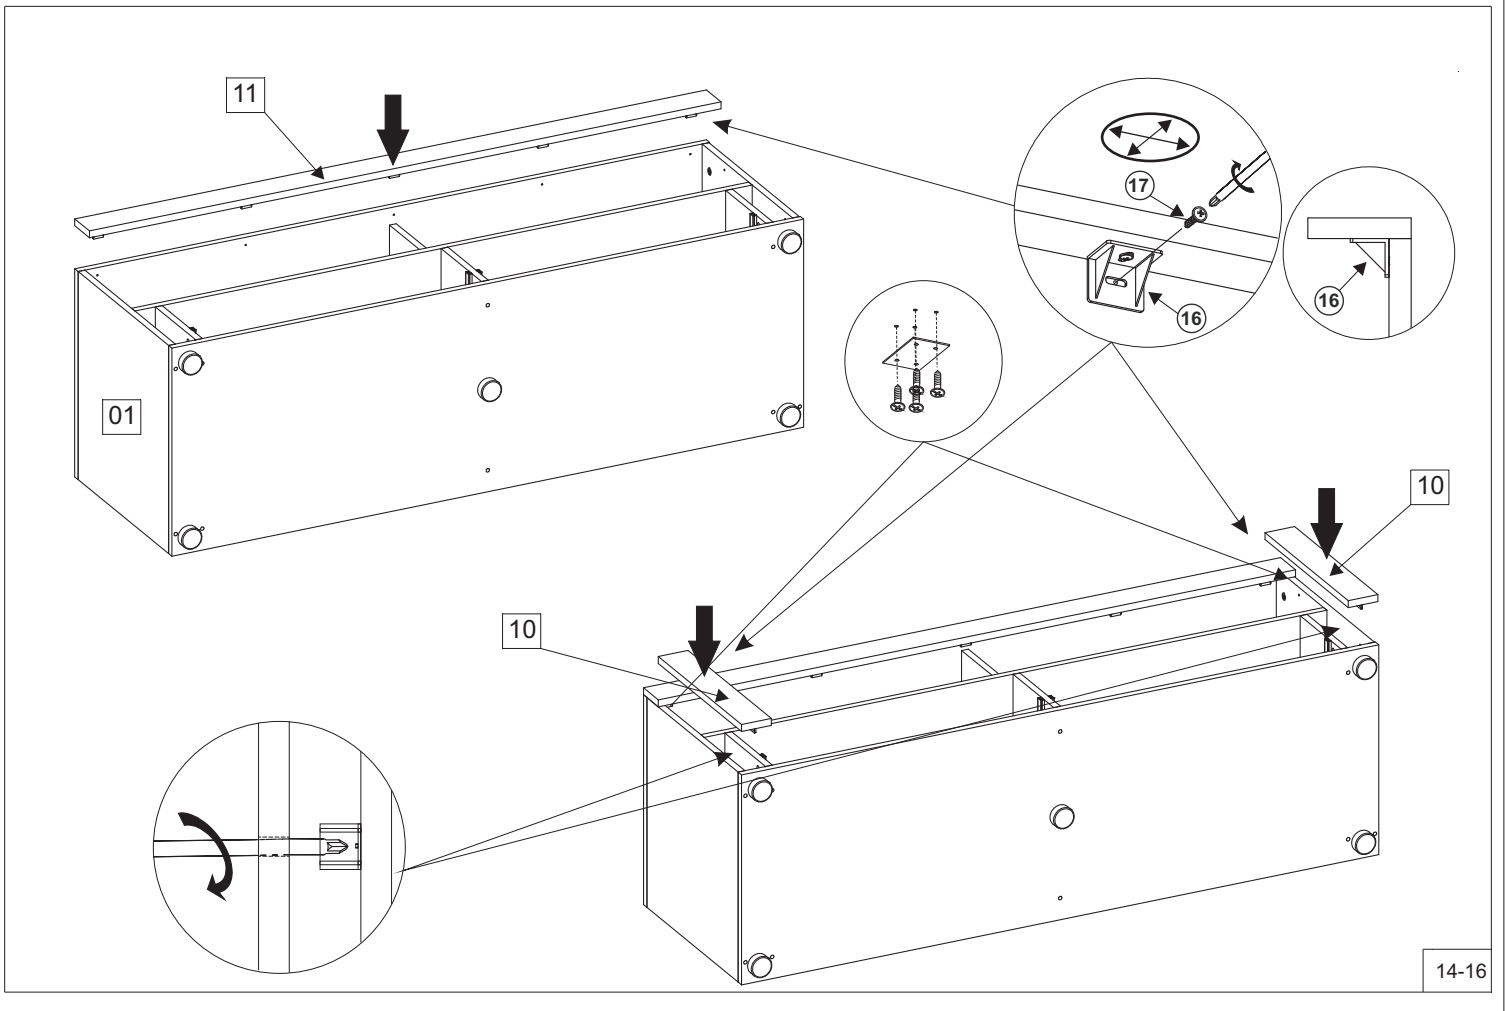

12-16

"SYSTEM ONE" - RTV2S

"SYSTEM ONE" - RTV2S

“SYSTEM ONE” - RTV2S

15-16

“SYSTEM ONE” - RTV2S

Nazwa towaru	Długość	Szerokość	Wysokość	Nr elementu
System_one_rtv2s_bok-lewy	430	484	16	01
System_one_rtv2s_listwa_pionowa-lewa	392	70	16	02
System_one_rtv2s_przegroda-górna	222	423	16	03
System_one_rtv2s_przegroda-dolna	192	463	16	04
System_one_rtv2s_listwa_pionowa-prawa	392	70	16	05
System_one_rtv2s_bok-prawy	430	484	16	06
System_one_rtv2s_blat-górny	1550	484	16	07
System_one_rtv2s_półka	1516	463	16	08
System_one_rtv2s_blat-dolny	1550	484	16	09
System_one_rtv2s_przegroda-boczna	192	463	16	10x2
System_one_rtv2s_listwa_pozioma	1550	70	16	11
System_one_rtv2s_front_szuflady	700	220	16	12
System_one_rtv2s_bok_lewy_szuflady	350	120	12	13
System_one_rtv2s_bok_prawy_szuflady	350	120	12	14
System_one_rtv2s_tył_szuflady	655	105	12,5	15
System_one_rtv2s_dno_szuflady	665	357	3	16
System_one_rtv2s_ściana_tylna	1526	440	3	17