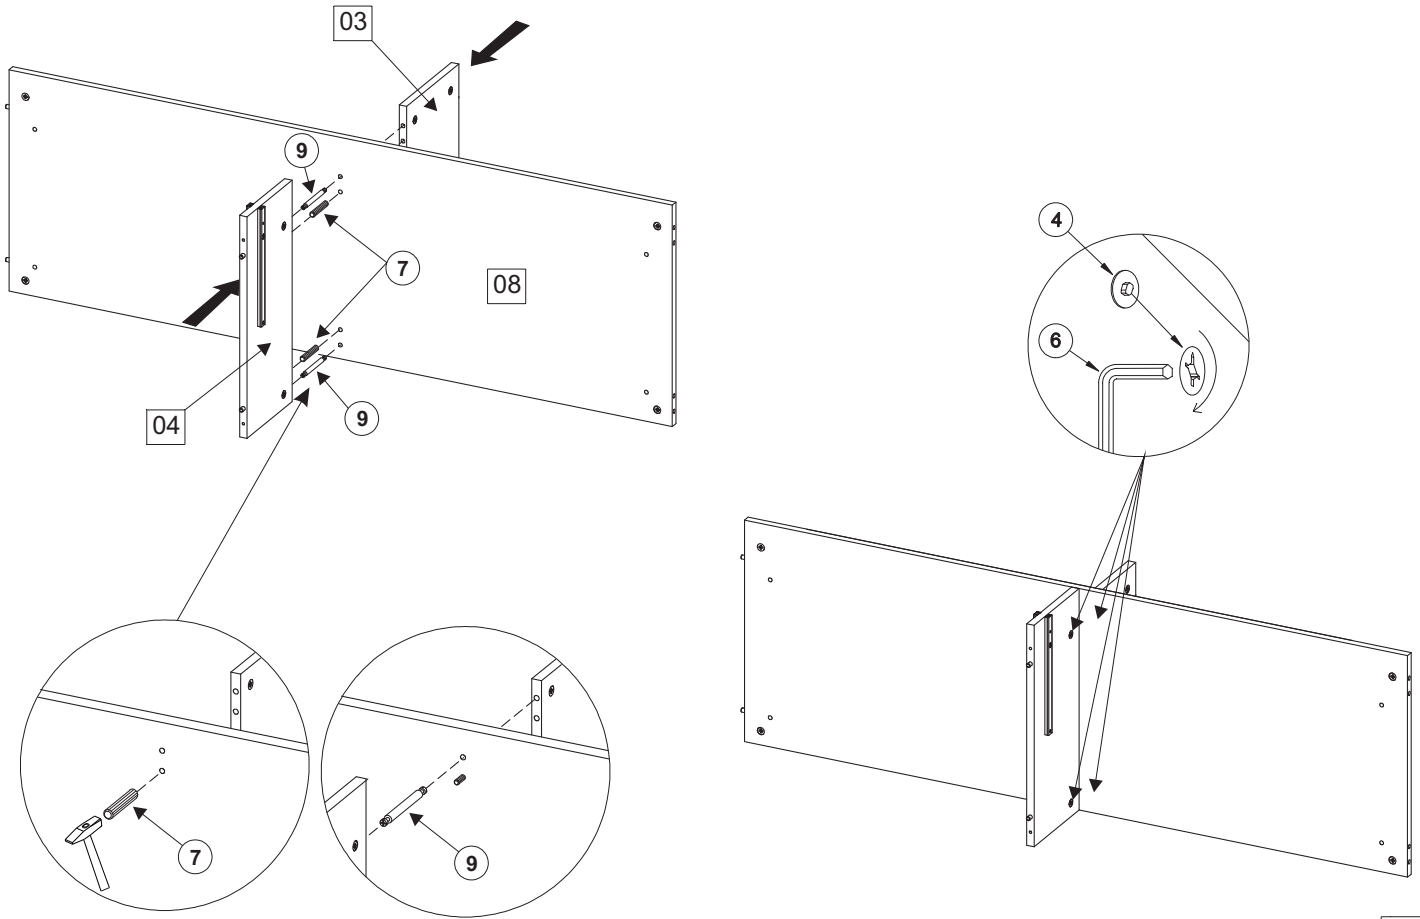

"SYSTEM ONE" - RTV2S