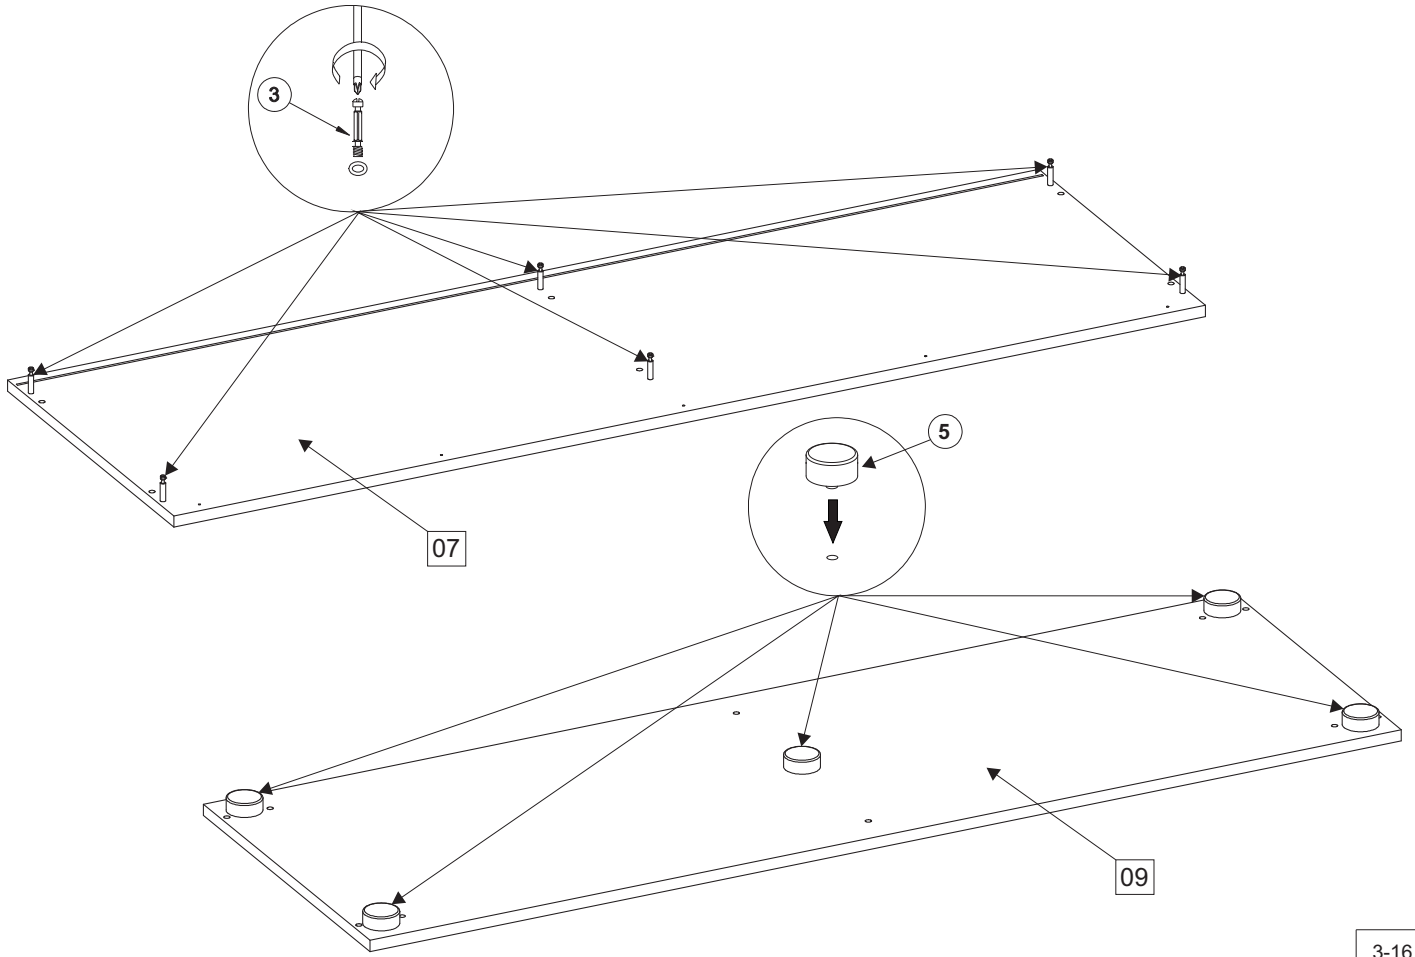

"SYSTEM ONE" - RTV2S

①	∅8x35	20x	⑱	M4x9	4 x
②		14 x	⑲	3x20	25 x
③		10 x	⑳		2 x
④		14 x			
⑤		5 x			
⑥		1 x			
⑦	∅8x60	2 x			
⑧		10 x			
⑨		2 x			
⑩	6,3x13	8 x			
⑪	∅6x30	4 x			
⑫		14x			
⑬		4 x			
⑭		2 x			
⑮	GLUE	1 x			
⑯		10 x			
⑰	4x16	28 x			

"SYSTEM ONE" - RTV2S

"SYSTEM ONE" - RTV2S

"SYSTEM ONE" - RTV2S

"SYSTEM ONE" - RTV2S

"SYSTEM ONE" - RTV2S

"SYSTEM ONE" - RTV2S

7-16

"SYSTEM ONE" - RTV2S

8-16

"SYSTEM ONE" - RTV2S

9-17

"SYSTEM ONE" - RTV2S

10-16

"SYSTEM ONE" - RTV2S

11-16

"SYSTEM ONE" - RTV2S

12-16

"SYSTEM ONE" - RTV2S

"SYSTEM ONE" - RTV2S

“SYSTEM ONE” - RTV2S

15-16

“SYSTEM ONE” - RTV2S

Nazwa towaru	Długość	Szerokość	Wysokość	Nr elementu
System_one_rtv2s_bok-lewy	430	484	16	01
System_one_rtv2s_listwa_pionowa-lewa	392	70	16	02
System_one_rtv2s_przegroda-górna	222	423	16	03
System_one_rtv2s_przegroda-dolna	192	463	16	04
System_one_rtv2s_listwa_pionowa-prawa	392	70	16	05
System_one_rtv2s_bok-prawy	430	484	16	06
System_one_rtv2s_blat-górny	1550	484	16	07
System_one_rtv2s_półka	1516	463	16	08
System_one_rtv2s_blat-dolny	1550	484	16	09
System_one_rtv2s_przegroda-boczna	192	463	16	10x2
System_one_rtv2s_listwa_pozioma	1550	70	16	11
System_one_rtv2s_front_szuflady	700	220	16	12
System_one_rtv2s_bok_lewy_szuflady	350	120	12	13
System_one_rtv2s_bok_prawy_szuflady	350	120	12	14
System_one_rtv2s_tył_szuflady	655	105	12,5	15
System_one_rtv2s_dno_szuflady	665	357	3	16
System_one_rtv2s_ściana_tylna	1526	440	3	17