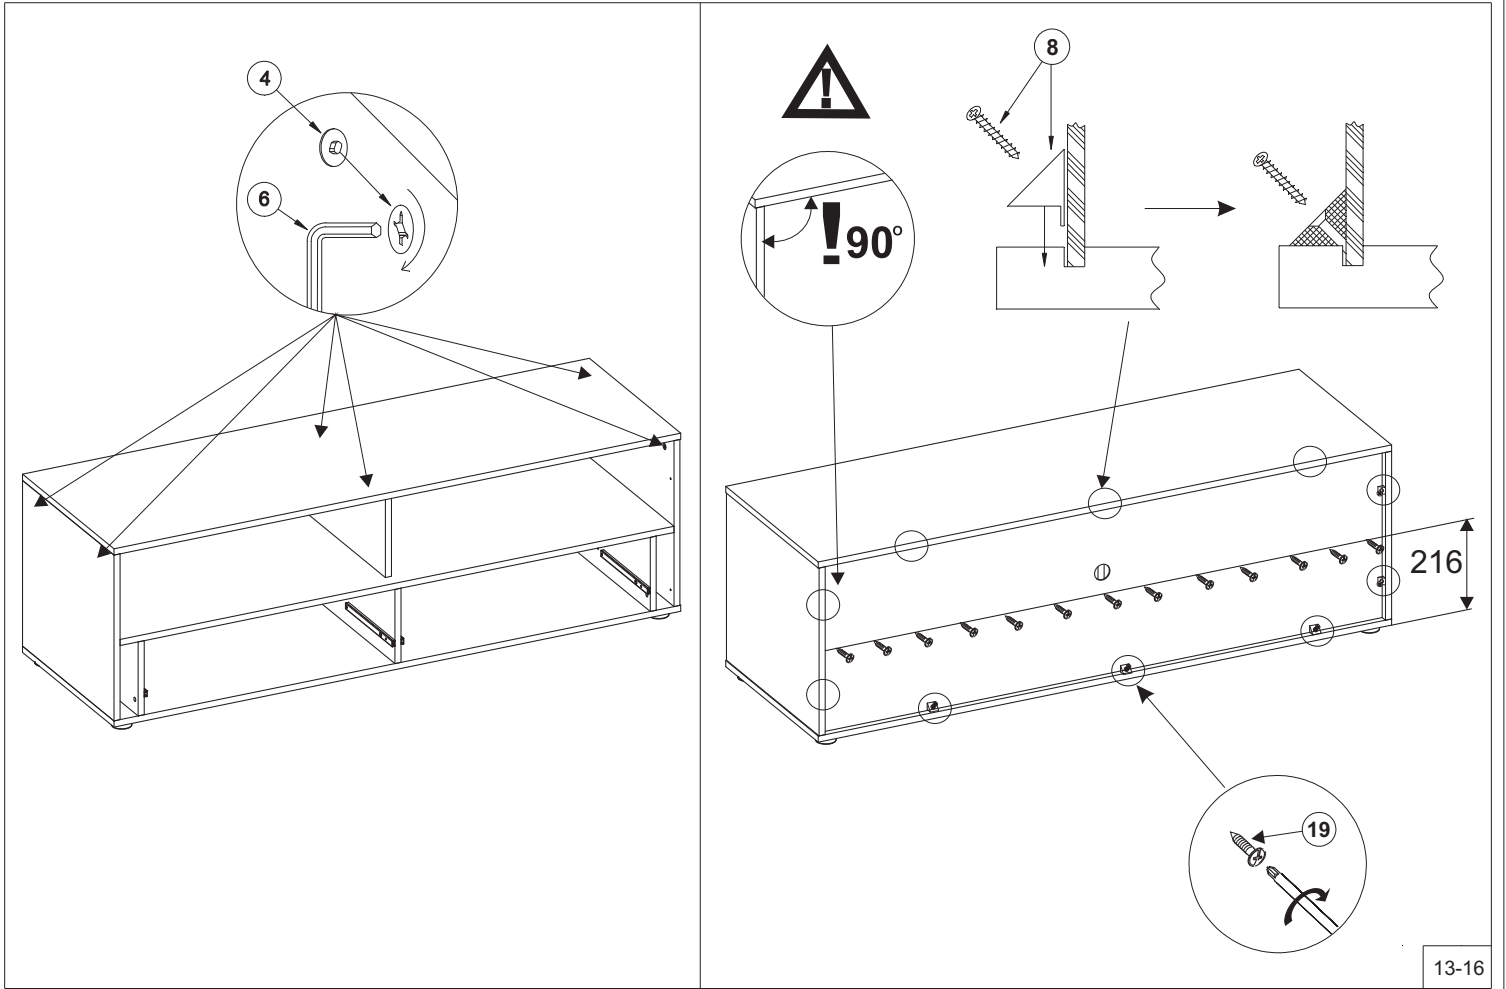

12-16

"SYSTEM ONE" - RTV2S

"SYSTEM ONE" - RTV2S

“SYSTEM ONE” - RTV2S

15-16

“SYSTEM ONE” - RTV2S

Nazwa towaru	Długość	Szerokość	Wysokość	Nr elementu
System_one_rtv2s_bok-lewy	430	484	16	01
System_one_rtv2s_listwa_pionowa-lewa	392	70	16	02
System_one_rtv2s_przegroda-górna	222	423	16	03
System_one_rtv2s_przegroda-dolna	192	463	16	04
System_one_rtv2s_listwa_pionowa-prawa	392	70	16	05
System_one_rtv2s_bok-prawy	430	484	16	06
System_one_rtv2s_blat-górny	1550	484	16	07
System_one_rtv2s_półka	1516	463	16	08
System_one_rtv2s_blat-dolny	1550	484	16	09
System_one_rtv2s_przegroda-boczna	192	463	16	10x2
System_one_rtv2s_listwa_pozioma	1550	70	16	11
System_one_rtv2s_front_szuflady	700	220	16	12
System_one_rtv2s_bok_lewy_szuflady	350	120	12	13
System_one_rtv2s_bok_prawy_szuflady	350	120	12	14
System_one_rtv2s_tył_szuflady	655	105	12,5	15
System_one_rtv2s_dno_szuflady	665	357	3	16
System_one_rtv2s_ściana_tylna	1526	440	3	17