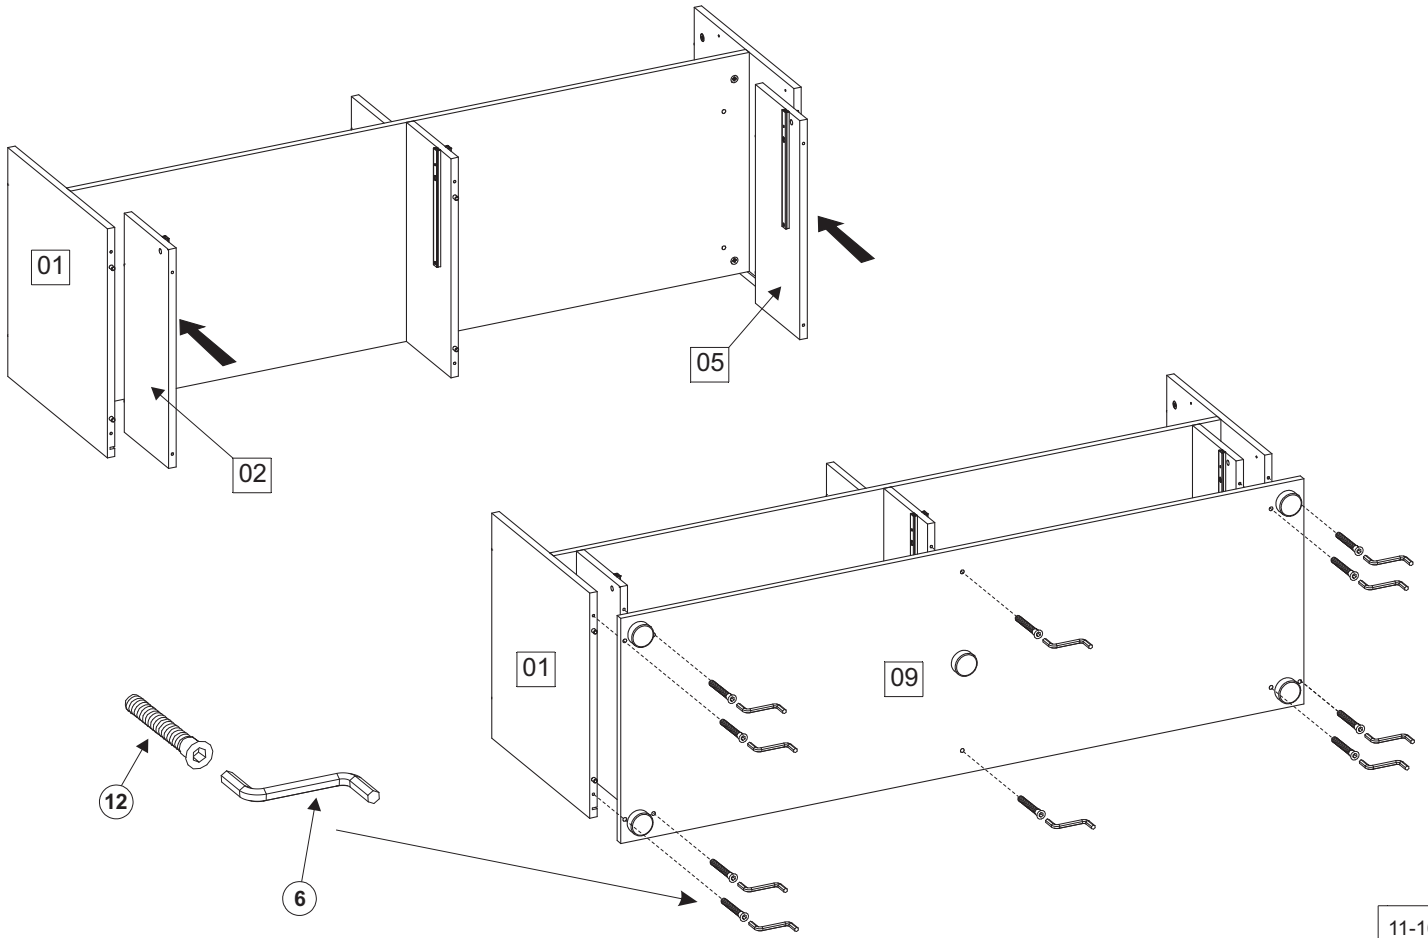

"SYSTEM ONE" - RTV2S