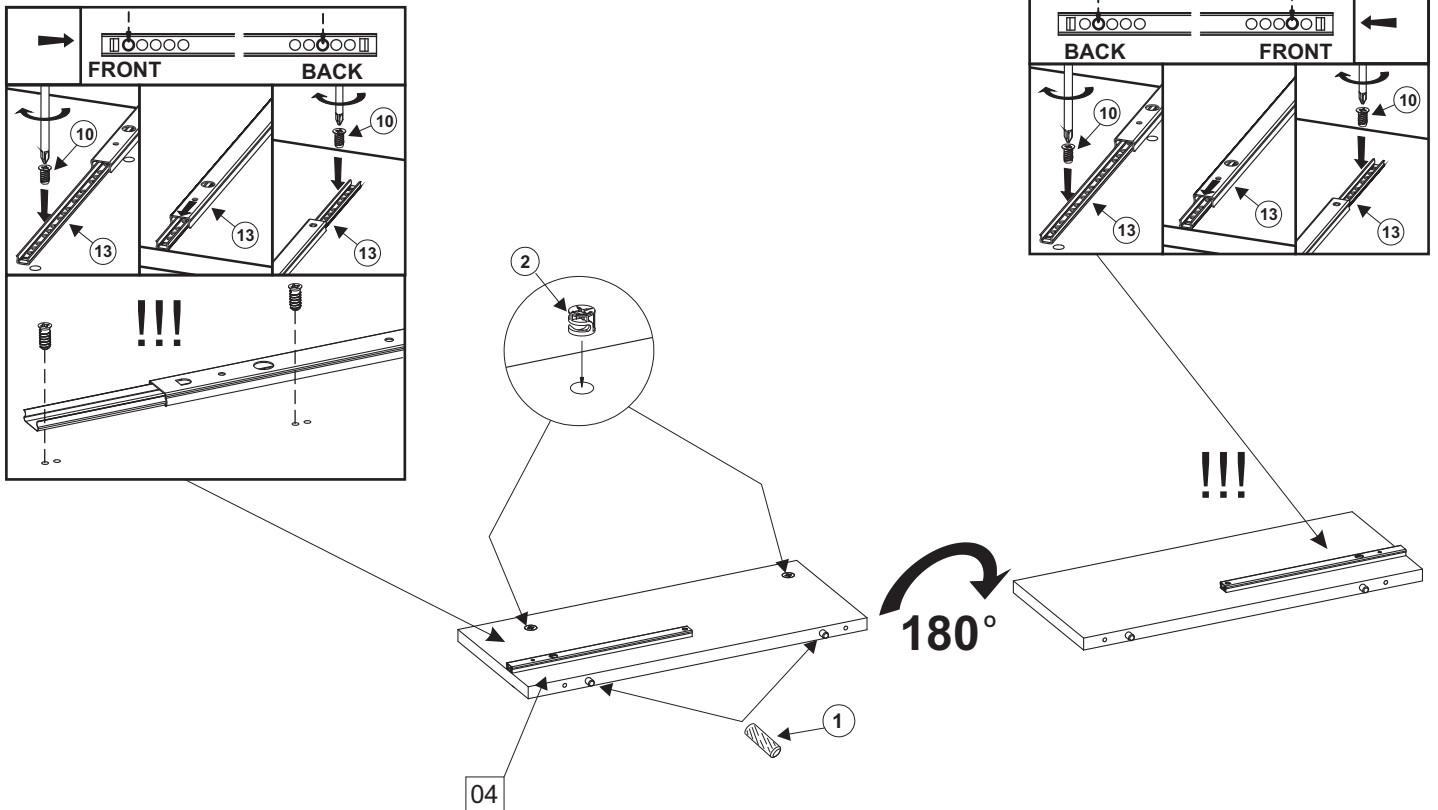

"SYSTEM ONE" - RTV2S