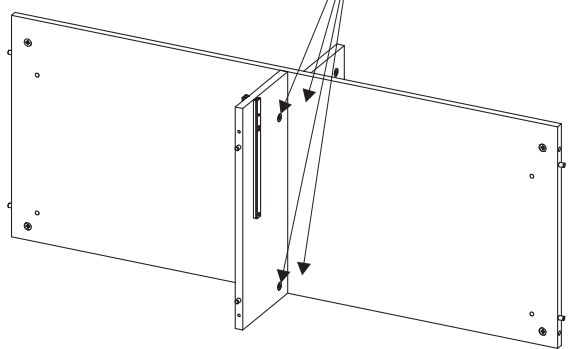

"SYSTEM ONE" - RTV1S