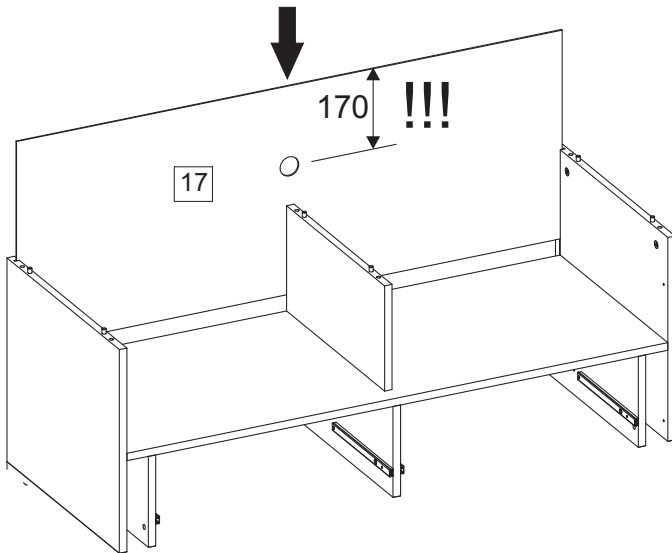

"SYSTEM ONE" - RTV1S