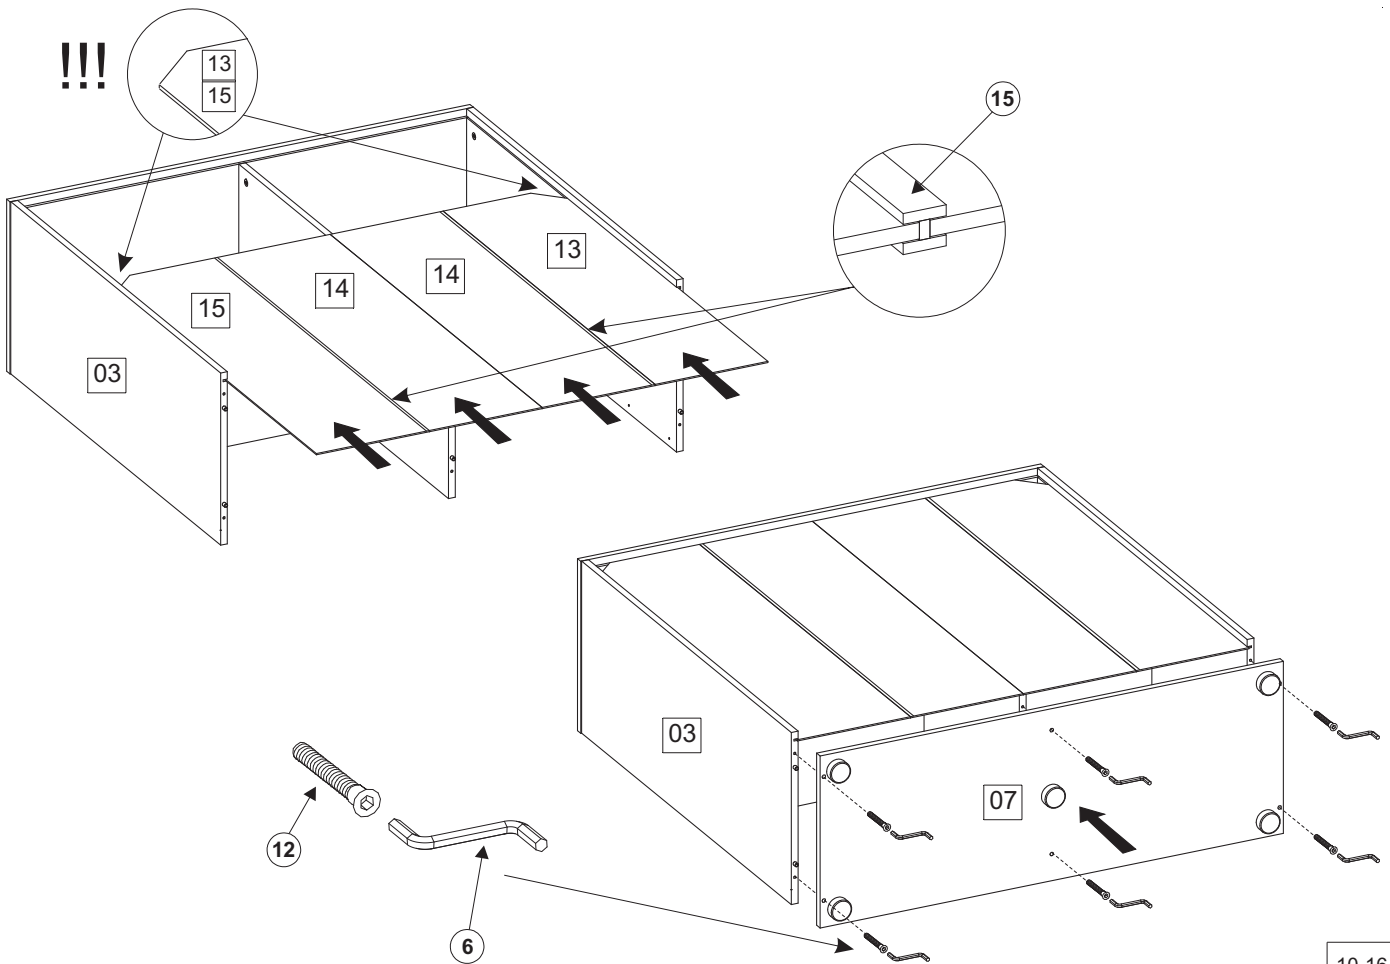

"SYSTEM ONE" - KOM4D