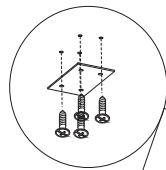

"SYSTEM ONE" - KOM4D