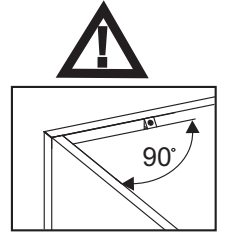

"SYSTEM ONE" - KOM4D