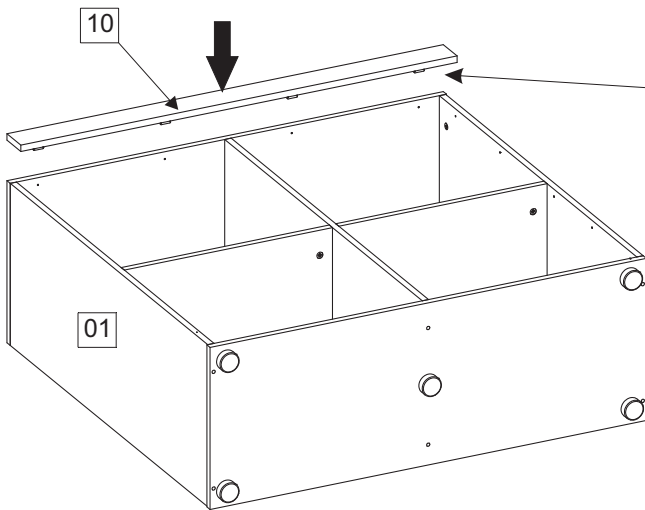

"SYSTEM ONE" - KOM4D