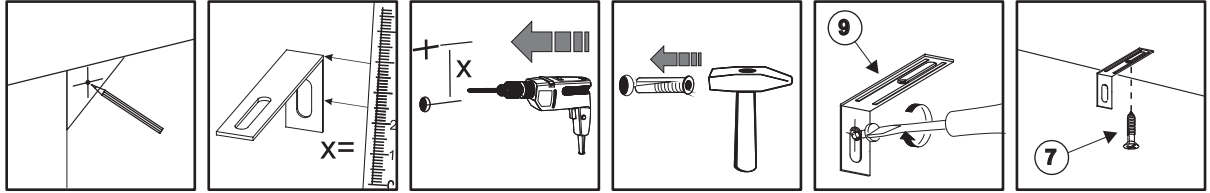

13-16

"SYSTEM ONE" - KOM4D

14-16

“SYSTEM ONE” - KOM4D

15-16

“SYSTEM ONE” - KOM4D

Nazwa towaru	Długość	Szerokość	Wysokość	Nr elementu
System_one_kom4d_bok-lewy	996	400	16	01
System_one_kom4d_przegroda-pionowa	996	379	16	02
System_one_kom4d_bok-prawy	996	400	16	03
System_one_kom4d_blat-górny	1100	400	16	04
System_one_kom4d_półka-lewa	525	379	16	05
System_one_kom4d_półka-prawa	525	379	16	06
System_one_kom4d_blat_dolny	1100	400	16	07
System_one_kom4d_listwa_pionowa-lewa	958	70	16	08
System_one_kom4d_listwa_pionowa-prawa	958	70	16	09
System_one_kom4d_listwa_pozioma	1100	70	16	10
System_one_kom4d_drzwi-lewe	475	475	16	11
System_one_kom4d_drzwi-prawe	475	475	16	12
System_one_kom4d_ściana_tylna-lewa	268	1006	3	13
System_one_kom4d_ściana_tylna-środkowa	268	1006	3	14
System_one_kom4d_ściana_tylna-prawa	268	1006	3	15