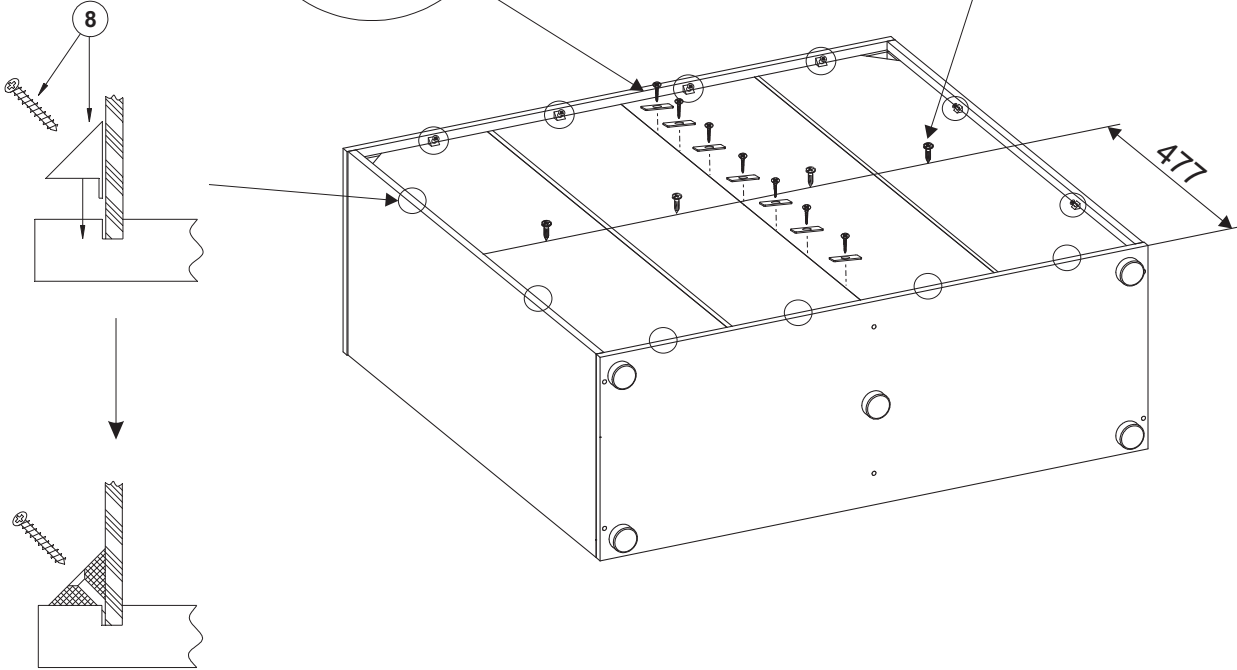

"SYSTEM ONE" - KOM4D