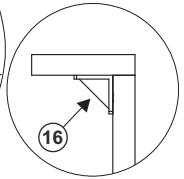

"SYSTEM ONE" - KOM4D