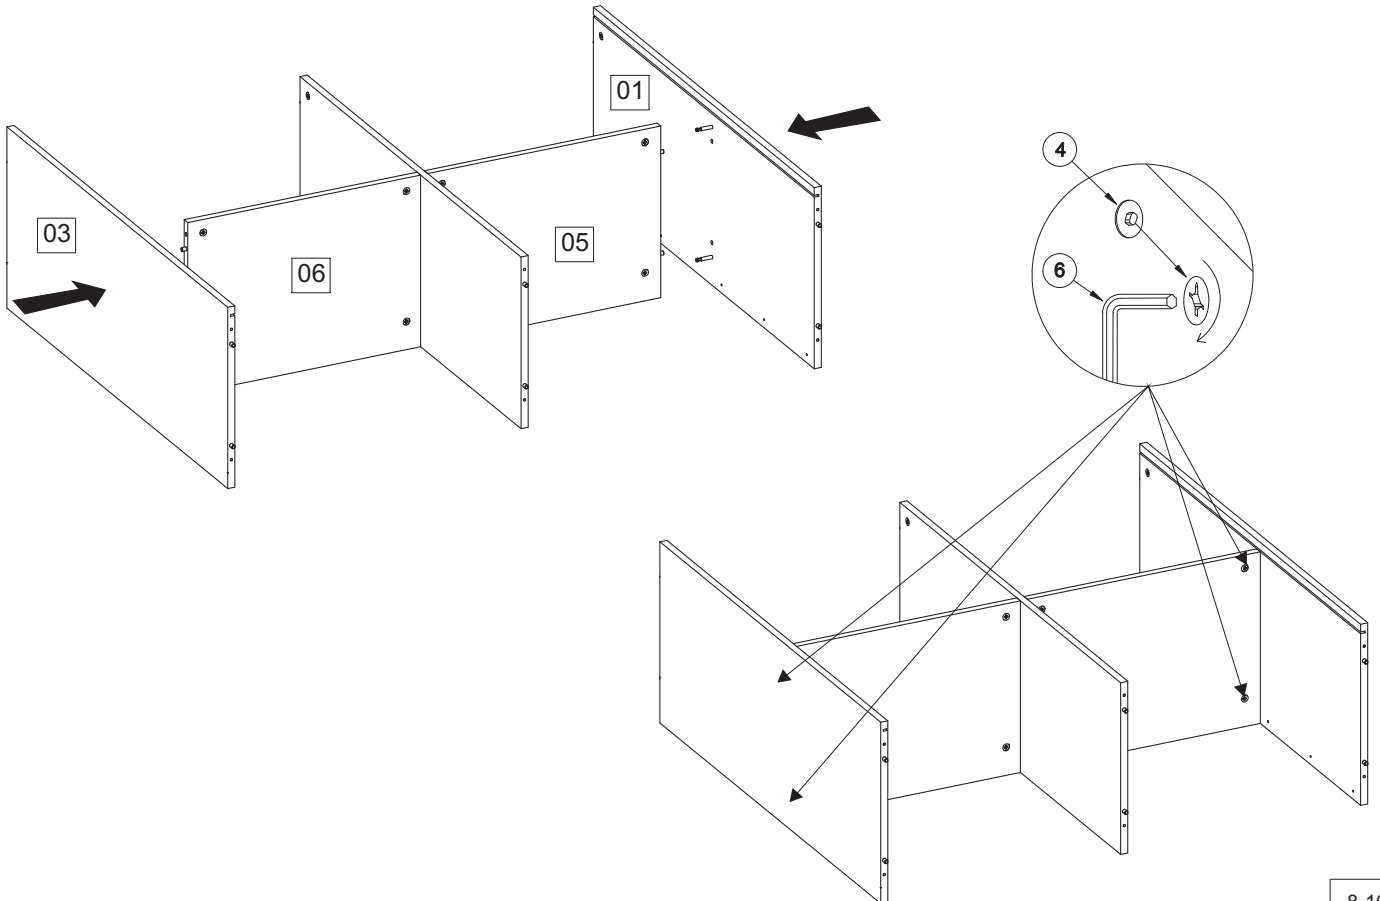

"SYSTEM ONE" - KOM4D