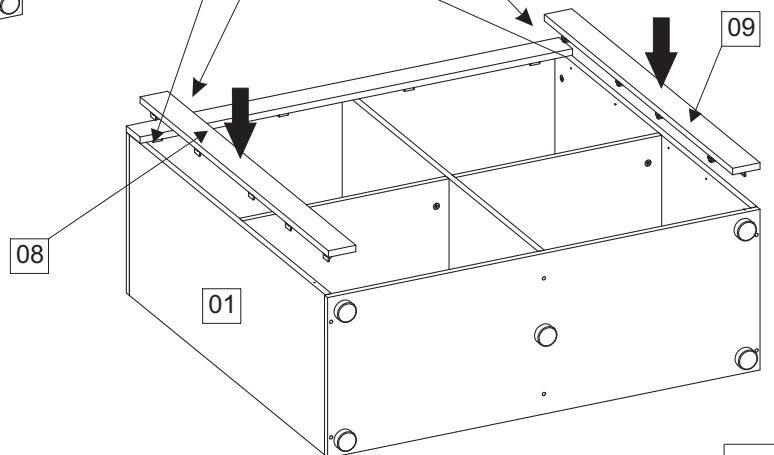

"SYSTEM ONE" - KOM4D