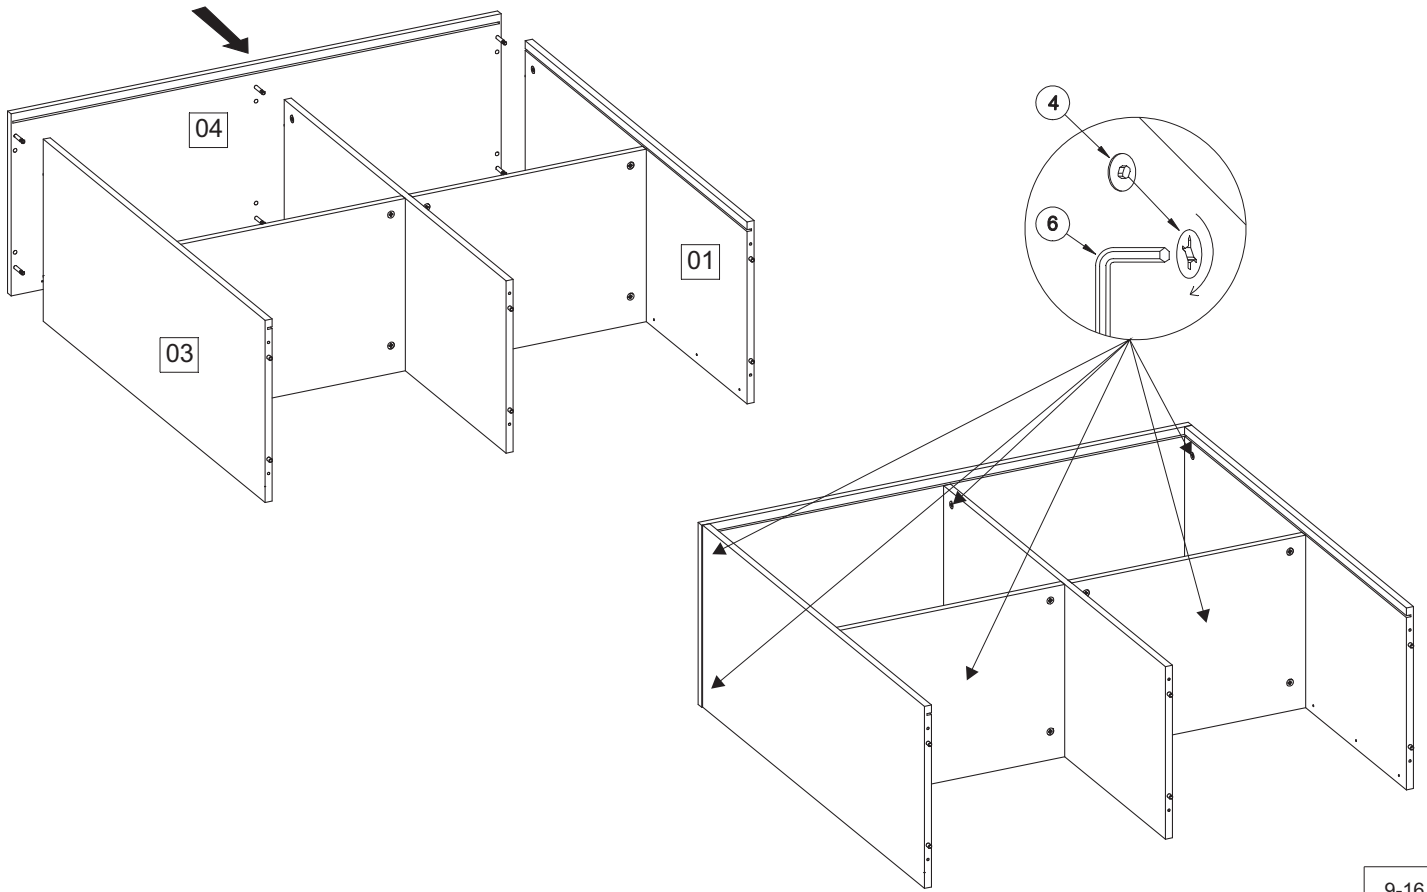

"SYSTEM ONE" - KOM4D