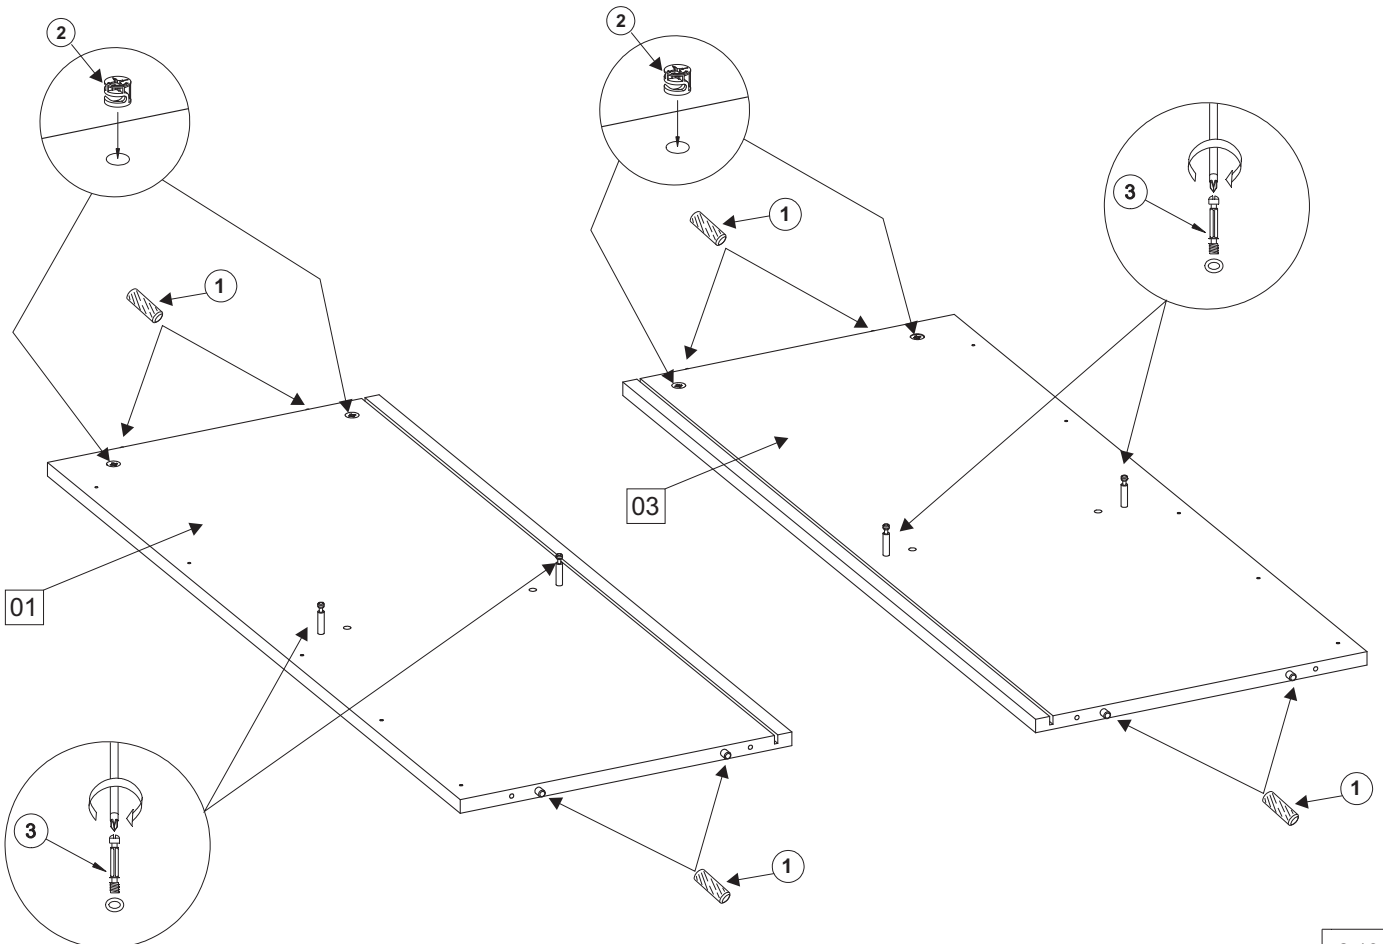

"SYSTEM ONE" - KOM4D