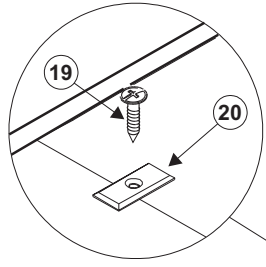

"SYSTEM ONE" - KOM4D