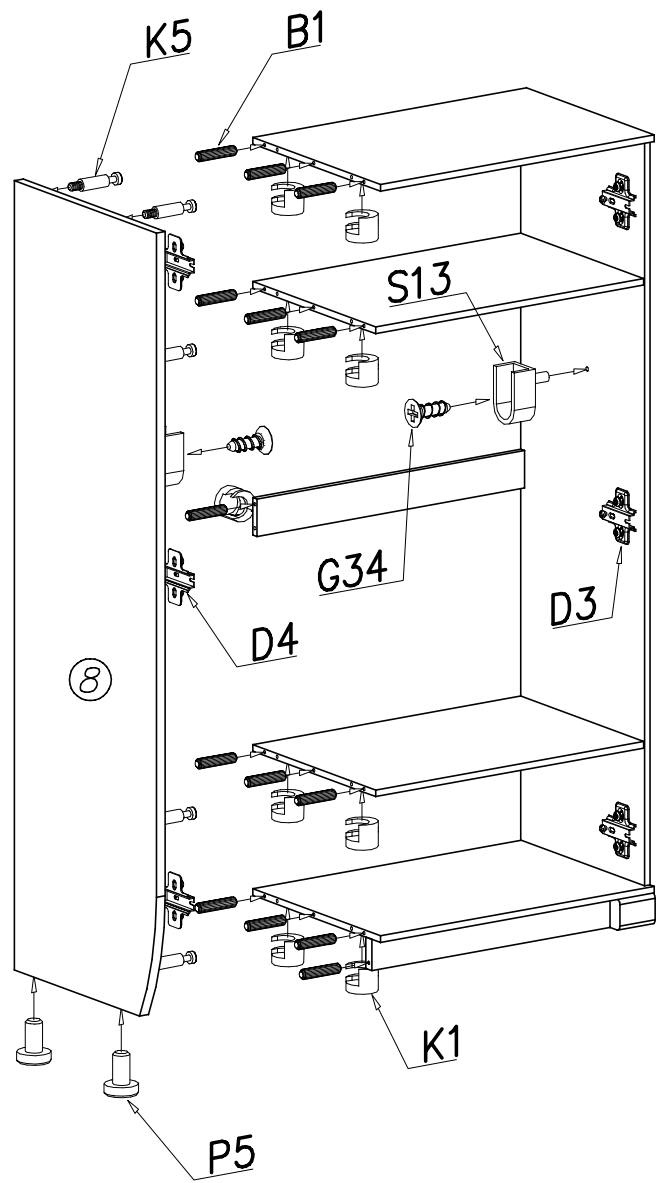

## 01L

Nr	Nazwa elementu	Dł [mm]	Szer [mm]	Gr [mm]	Ilość	Kod	Paczka
1	blat górny	600	579	25	1		
2	wieniec górny	774	516	16	1		
3	wieniec środkowy	757	497	16	2		
4	wieniec dolny	774	516	16	1		
5	cokół przedni	774	74	25	1		
6	cokół boczny	463	74	25	1		
7	bok prawy	1787	500	16	1		
8	bok lewy	1894	574	25	1		
9	łącznik	757	90	16	1		
10	drzwi prawe	1781	265	16	1		
11	drzwi lewe	1781	501	16	1		
12	HDF sciana tylna	1820	390	2,5	2		

I

II

III

IV

V

VI