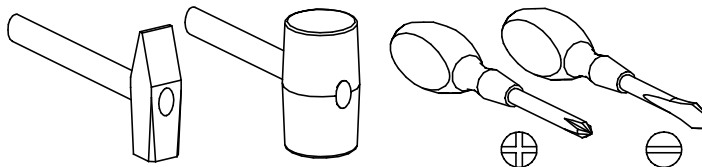

PRZED ROZPOCZĘCIEM MONTAŻU ZAPOZNAĆ SIĘ Z INSTRUKCJĄ

Narzędzia niezbędne do montażu (nie dostarczane przez producenta)