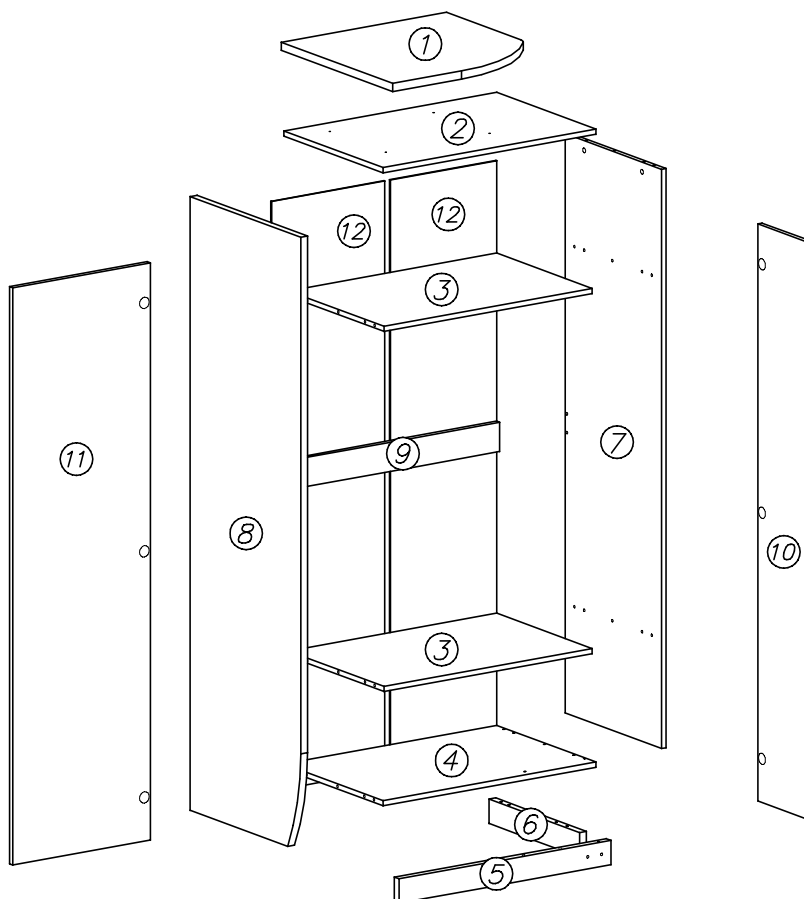

## 01L

Nr	Nazwa elementu	Dł [mm]	Szer [mm]	Gr [mm]	Ilość	Kod	Paczka
1	blat górny	600	579	25	1		
2	wieniec górny	774	516	16	1		
3	wieniec środkowy	757	497	16	2		
4	wieniec dolny	774	516	16	1		
5	cokół przedni	774	74	25	1		
6	cokół boczny	463	74	25	1		
7	bok prawy	1787	500	16	1		
8	bok lewy	1894	574	25	1		
9	łącznik	757	90	16	1		
10	drzwi prawe	1781	265	16	1		
11	drzwi lewe	1781	501	16	1		
12	HDF sciana tylna	1820	390	2,5	2		