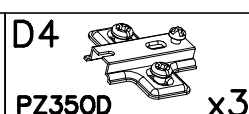

## 01L

Nr	Nazwa elementu	Dł [mm]	Szer [mm]	Gr [mm]	Ilość	Kod	Paczka
1	blat górny	600	579	25	1		
2	wieniec górny	774	516	16	1		
3	wieniec środkowy	757	497	16	2		
4	wieniec dolny	774	516	16	1		
5	cokół przedni	774	74	25	1		
6	cokół boczny	463	74	25	1		
7	bok prawy	1787	500	16	1		
8	bok lewy	1894	574	25	1		
9	łącznik	757	90	16	1		
10	drzwi prawe	1781	265	16	1		
11	drzwi lewe	1781	501	16	1		
12	HDF sciana tylna	1820	390	2,5	2		