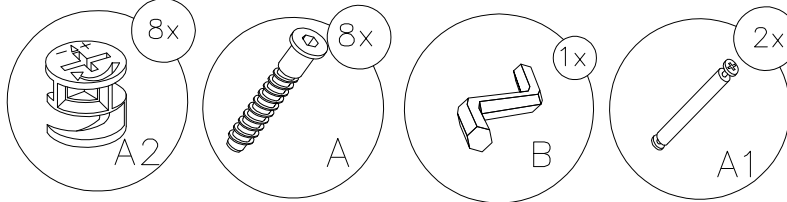

VERONA 1800

#	QUANTITY / ILOŚĆ
1	1
2	1
3	1
4	1
5	1
6	1
7	2
8	2
9	1
10	2
11	1
12	1
13	3-OPCJA

 A	 B	 C	 D	4.0X25  E	 F	 G	 H
12	1	34	12	6	2	6	4
 I	 J	 K	 L	3.5X13  M	 N	 O	6.3X13  P
80	2	4	4	20	2	14	8
 S	3.0X13  T	10ml  U	 W	 X	 A1	 A2	 A3
10	24	2	4	1	2	8	12
			 F3	4.0X16  X1	4.0X30  X2	 A4	3.5X13  F2
			2	1	1	4	2

1

2

3

4

5

6

7

8

VARIANT A

VARIANT B
13-OPCJA

9

10

11

12

KROK 1

KROK 2