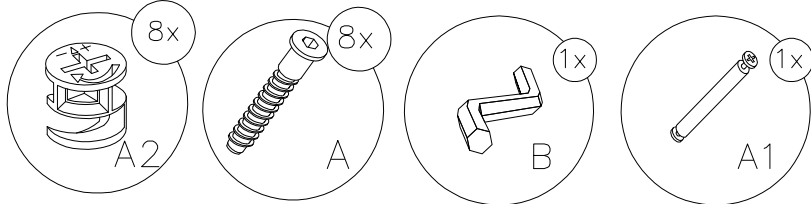

VERONA 1200

#	QUANTITY / ILOŚĆ
1	1
2	1
3	2
4	1
5	1
6	1
7	2
8	2
9	1
10	2
11	1
12	1
13	3-OPCJA

 A	 B	 C	 D	4.0X25  E	 F	 G	 H
12	1	32	12	6	2	6	4
 I	 J	 K	 L	3.5X13  M	 N	 O	6.3X13  P
80	2	4	4	20	2	14	8
 S	3.0X13  T	10ml  U	 W	 X	 A1	 A2	 A3
10	16	2	4	1	2	8	12
			 F3	4.0X16  X1	4.0X30  X2	 A4	3.5X13  F2
			2	1	1	4	2

1

4

5

6

7

8

VARIANT A

VARIANT B
13-OPCJA